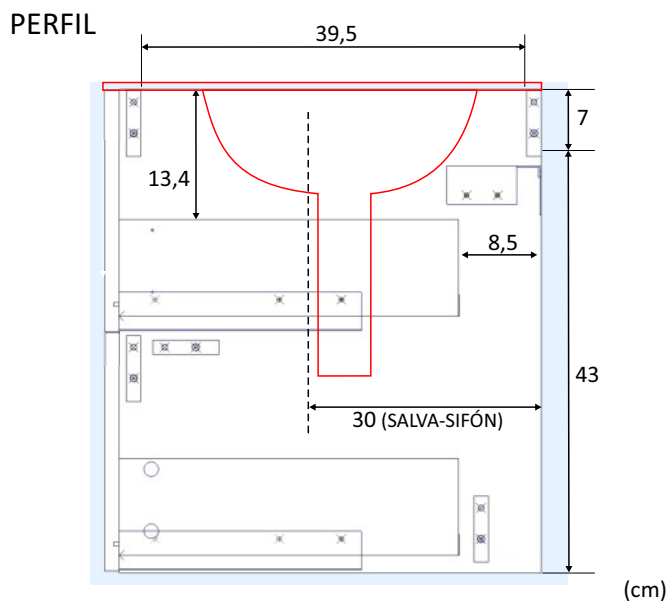

REF: **305026B**

Mueble lavabo 60 con 2 cajones susp.

**Información de producto:**

Mueble de baño para colgar en pared con 2 cajones.

**Medidas:**

- Mueble lavabo: 50 cm (alto) x 60 cm (ancho) x 45 cm (prof.)
- Capacidad cajones: 10 cm (alto) x 53 cm (ancho) x 35 cm (prof.)

**Materiales:**

- Piezas: Tablero de partículas melaminizado.  
Clasificación según contenido o emisión de formaldehído **TIPO E1**. Espesor: 15mm.
- Cantos: **P.V.C.** Espesor: 0,6mm y melamínicos.
- Cajones: Tablero de fibras de densidad media. **(MDF/DM)**. Espesor: lados 12mm y fondo 3mm. Acabado textil.

**Color:**

**Blanco Brillo**

**Observaciones:**

- Grifería, sifón y válvula no incluidos.
- Lavabo no incluido.
- Espejo no incluido.
- Se incluye los dispositivos de fijación del mueble a la pared. Utilizar los herrajes adecuados para el tipo de pared.
- Peso máximo cajón: 5 Kg.
- Peso máximo mueble: 25 Kg. (lavabo no incluido)

**Datos embalaje:**

Número de bultos	Medidas	Peso	Volumen	Código E.A.N.
1/1	765 x 490 x 85 mm	16,30 Kg	0,032m <sup>3</sup>	8435318103327