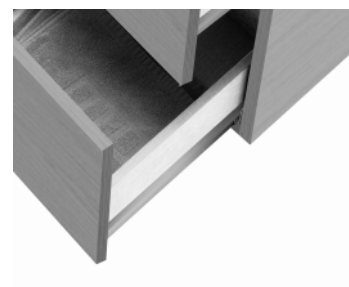

**Componentes:**

- Guías ocultas con cierre progresivo mediante sistema Soft Close.
- Cajón superior con salva-sifón.
- Tiradores de aluminio anodizado con efecto brillo.
- Herrajes para colgar en la pared regulables en altura.

**Color:**

**Blanco Brillo**

**Observaciones:**

- Grifería, sifón y válvula no incluidos.
- Lavabo no incluido.
- Espejo no incluido.
- Se incluye los dispositivos de fijación del mueble a la pared. Utilizar los herrajes adecuados para el tipo de pared.
- Peso máximo cajón: 5 Kg.
- Peso máximo mueble: 25 Kg. (lavabo no incluido)