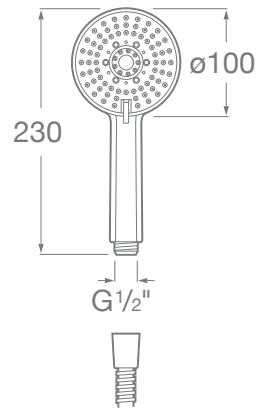

STELLA

Ducha de mano con 3 funciones

DIBUJOS TÉCNICOS

CARACTERÍSTICAS

- Acabado: Cromado
- Diámetro (mm): 100
- Forma: Circular
- Número de funciones: 3

Easyclean®

Tipo de funciones  
Tipo de funciones: Rain

## COMPATIBLE

Mezclador monomando empotrable para baño-ducha con inversor automático. Incluye subconjunto empotrable y rosetón

5A066E..0

Mezclador monomando empotrable para ducha. Incluye subconjunto empotrable y rosetón

5A226E..0

Mezclador termostático empotrable para baño-ducha (2 vías) con inversor automático. Incluye subconjunto empotrable y rosetón

5A2K18C00

Mezclador termostático empotrable para ducha (1 vía). Incluye subconjunto empotrable y rosetón