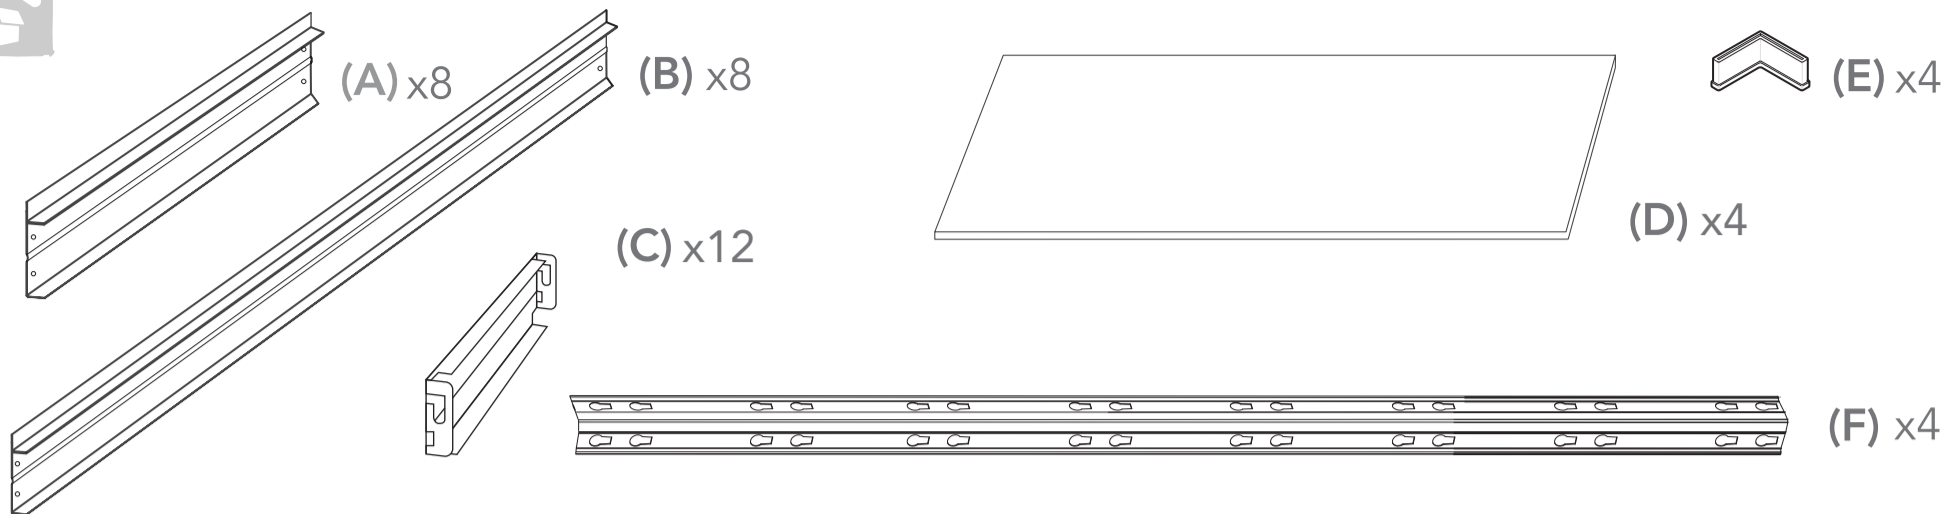

2/2

BULLRACK RIVET

200x210x60 cm
79x82x24 in. / po

TOTAL:
2400 kg
5200lb

! **2/2**

AR SHELVING

B° Aperribai 8 | 48960 Galdakao (Vizcaya) SPAIN
T. +34 944 491500 | contact@ar-shelving.com
Hlinická cesta | 014 01 Bytča SLOVAKIA
T. +421 415 532 077 | contact@ar-shelving.com
www.ar-shelving.com | www.grupoarania.com

MADE IN EUROPE

BULTO 2/2 EAN

8 586002 707342

01

02

03

04

05