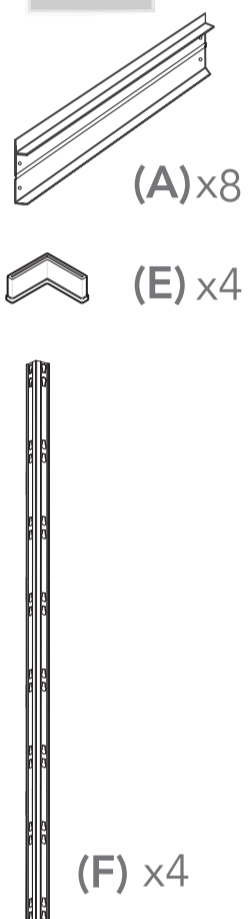

2/2

BULLRACK RIVET

200x210x60 cm
79x82x24 in. / po

TOTAL:
2400 kg
5200lb

! **2/2**

AR SHELVING

B° Aperribai 8 | 48960 Galdakao (Vizcaya) SPAIN
T. +34 944 491500 | contact@ar-shelving.com
Hlinická cesta | 014 01 Bytča SLOVAKIA
T. +421 415 532 077 | contact@ar-shelving.com
www.ar-shelving.com | www.grupoarania.com

MADE IN EUROPE

BULTO 2/2 EAN

8 586002 707342

01

02

03

04

05