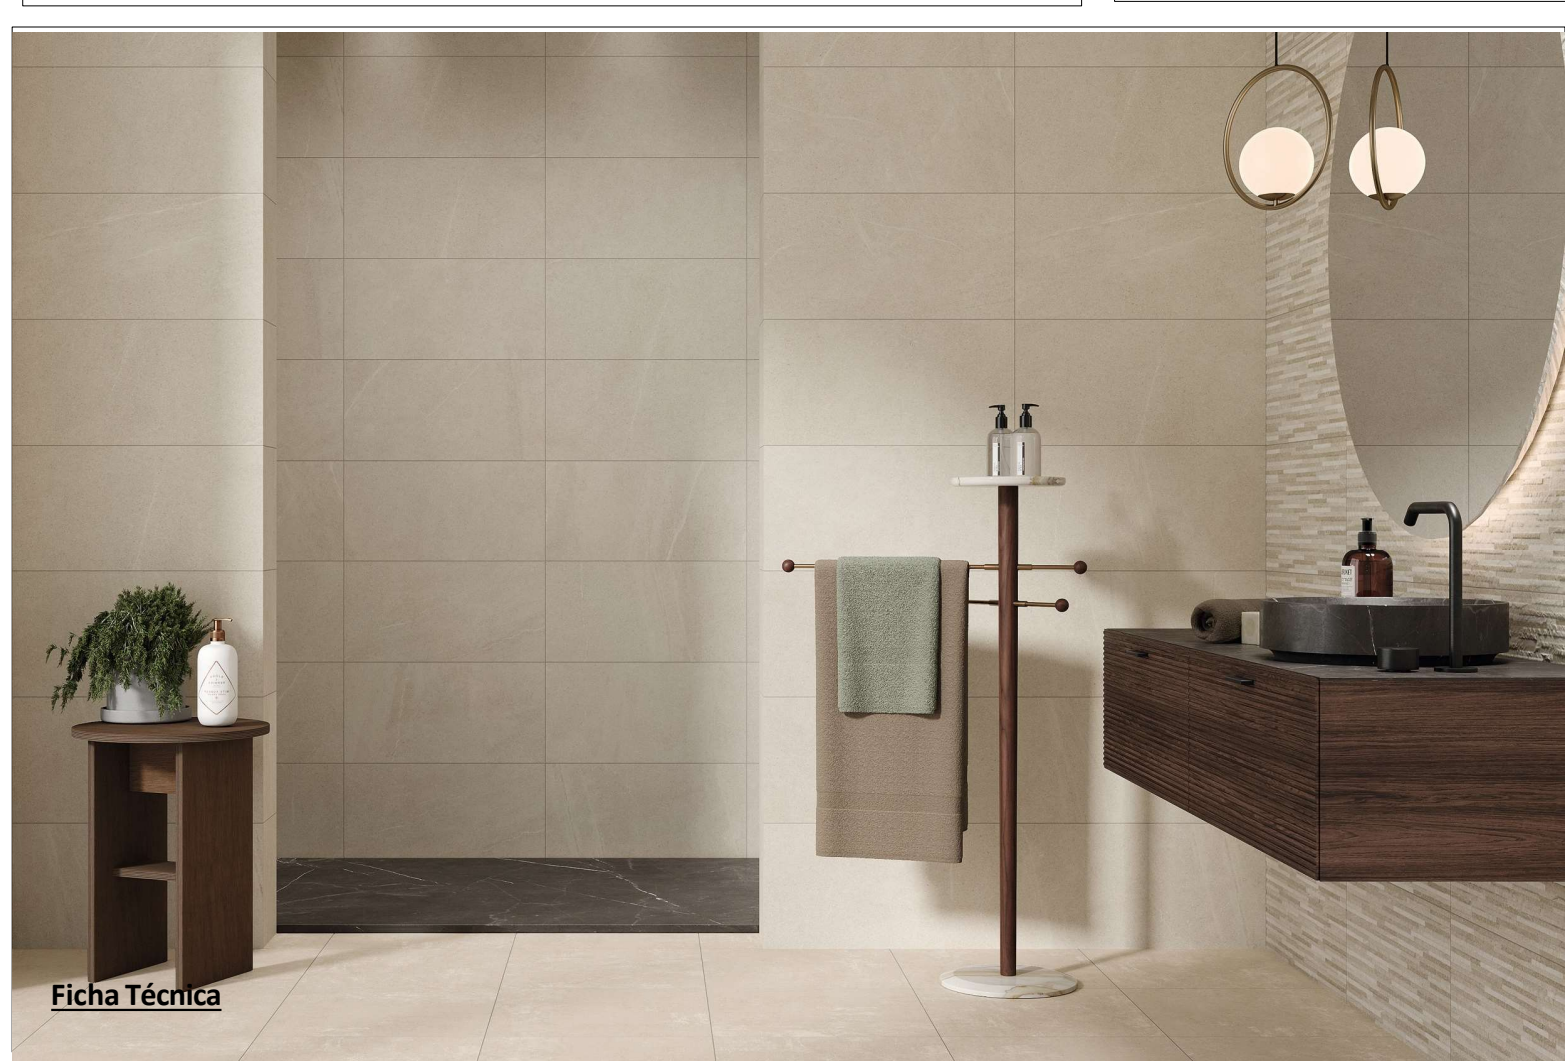

# Serie Revestimiento Interior **ELSA IVORY MT** 30X60

**Estilo: Piedra**

**Acabado: Mate 30x60**

## **Características:**

- Revestimiento pasta roja imitación piedra inglesa suave
- Superficie lisa tacto suave
- Variación tonal V3
- Para su colocación, se recomienda junta mínima de 3 mm. Utilizar mortero rejuntado fraguado rápido.
- Para una limpieza habitual se recomienda el uso de agua y detergentes neutros.
- Se sugiere combinación con el relieve ELSA RC IVORY
- Pavimento coordinados se recomiendan cementos, maderas o piedras