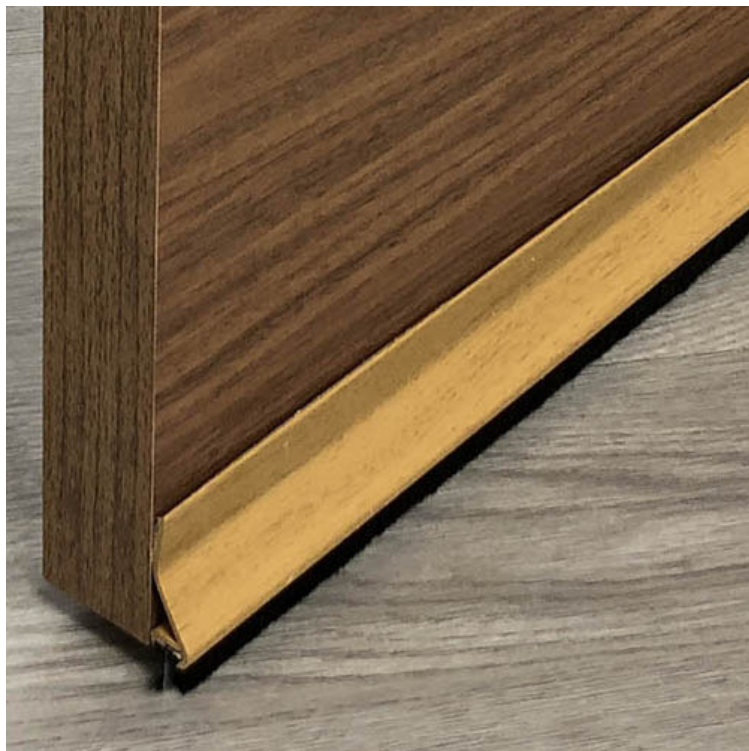

BURLETE FLECOS ADHESIVO PVC 93,5CM ROBLE

BRESME

BURCASA

FICHA TÉCNICA

CODIGO: 127320 **EAN:** 8435159736913

FAMILIA: AISLAMIENTOS **SUBFAMILIA:** BAJO PUERTAS PVC

EMB. PEQUEÑO: **EAN:** **EMB. GRANDE:** 10 **EAN:** 8435159791417

PESO: 0,22 kg **ALTO:** 102 cm **ANCHO:** 7 cm **FONDO:** 2 cm

OBSERVACIONES:

Fabricada en PVC con barra de flecos de 12 mm muy resistente al desgaste. Fijación mediante adhesivo doble cara.