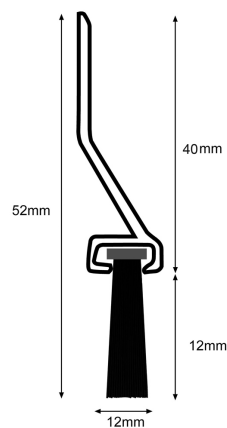

BURLETE FLECOS ADHESIVO PVC 93,5CM ROBLE

BRESME

BURCASA

FICHA TÉCNICA

CODIGO: 127320 **EAN:** 8435159736913

FAMILIA: AISLAMIENTOS **SUBFAMILIA:** BAJO PUERTAS PVC

EMB. PEQUEÑO: **EAN:** **EMB. GRANDE:** 10 **EAN:** 8435159791417

PESO: 0,22 kg **ALTO:** 102 cm **ANCHO:** 7 cm **FONDO:** 2 cm

OBSERVACIONES:

Fabricada en PVC con barra de flecos de 12 mm muy resistente al desgaste. Fijación mediante adhesivo doble cara.