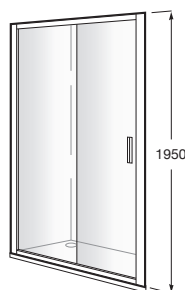

URA

L2-E - Frontal ducha de 1 hoja corredera + 1 fija

MEDIDAS

Longitud 1200 mm.

Altura 1950 mm.

COLORES Y ACABADOS

12M Cristal transparente con Maxiclean / Perfil plata brillo

DIBUJOS TÉCNICOS

CARACTERÍSTICAS

L2-E - Frontal ducha de 1 hoja corredera + 1 fija. Para instalar entre paredes o con 1 lateral fijo LF. Cristal transparente y perfil plata brillo. Compensación de 25 mm. Posibilidad de instalación con tornillos o adhesivo.

Adecuada para: Plato de ducha

Largo máximo de instalación (mm): 1210

Largo mínimo de instalación (mm): 1160

Tipo de puertas: Puertas correderas

MaxiClean

COMPATIBLE

LF-C - Lateral Fijo

M164090...