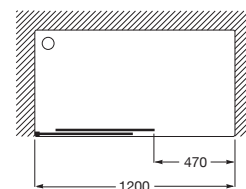

URA

L2-E - Frontal ducha de 1 hoja corredera + 1 fija

MEDIDAS

Longitud 1200 mm.

Altura 1950 mm.

COLORES Y ACABADOS

12M Cristal transparente con Maxiclean / Perfil plata brillo

DIBUJOS TÉCNICOS

CARACTERÍSTICAS

L2-E - Frontal ducha de 1 hoja corredera + 1 fija. Para instalar entre paredes o con 1 lateral fijo LF. Cristal transparente y perfil plata brillo. Compensación de 25 mm. Posibilidad de instalación con tornillos o adhesivo.

Adecuada para: Plato de ducha

Largo máximo de instalación (mm): 1210

Largo mínimo de instalación (mm): 1160

Tipo de puertas: Puertas correderas

MaxiClean

COMPATIBLE

LF-C - Lateral Fijo

M164090...