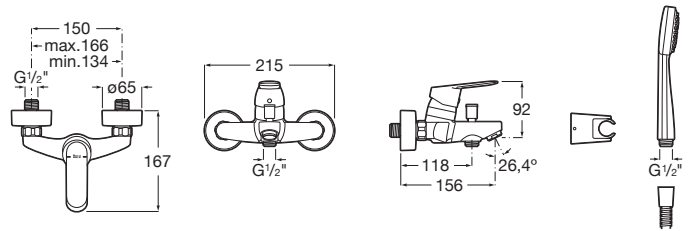

ALFA

Mezclador monomando exterior baño-ducha con inversor automático, ducha de mano, flexible de 1,70 m. y soporte de ducha articulado

DIBUJOS TÉCNICOS

CARACTERÍSTICAS

- Acabado: Cromado
- Caudal (l/min a 3 bares): 20
- Excéntricas incluidas
- Inversor: Automático
- Lugar de instalación: Bañera
- Rosca de la toma de agua: 1/2"
- Tipo de cartucho: Cerámico
- Tipo de grifería: Monomando
- Tipo de instalación: Mural

## INCLUYE

Ducha de mano con 1 función

5B9103C00

Soporte articulado para ducha de mano

5B5350C00

Flexible metálico anti-torsión universal de 1,70 m

5B2716C00

## Alfa

La forma del agua. Una línea oblicua ligeramente inclinada hacia adelante genera una sensación de movimiento en el caño de la grifería Alfa. Una propuesta con carácter propio y un diseño sostenible que se adapta a cualquier baño moderno.