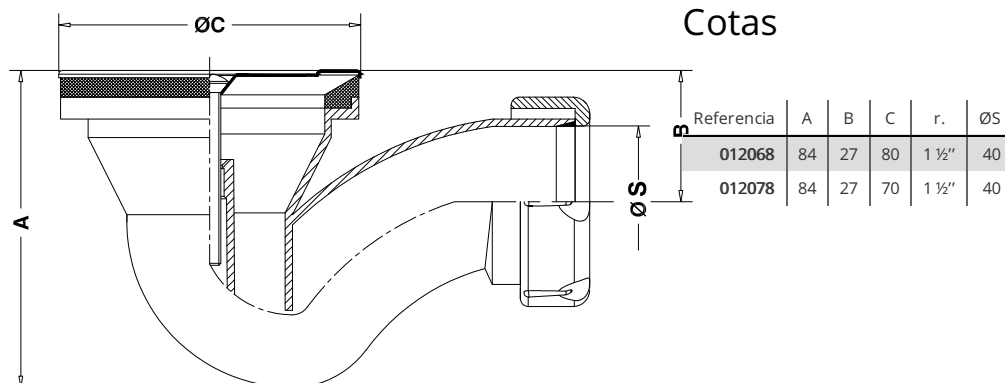

S-134 - Sifón plato ducha

Referencia	Medidas	Carac.	u./caja
012068	1 1/2 X 80	-	50
012078	1 1/2 X 70	-	50

Sifónica, plato ducha salida horizontal.

Cotas

Documentación

Instrucciones

Tarifas

Certificados