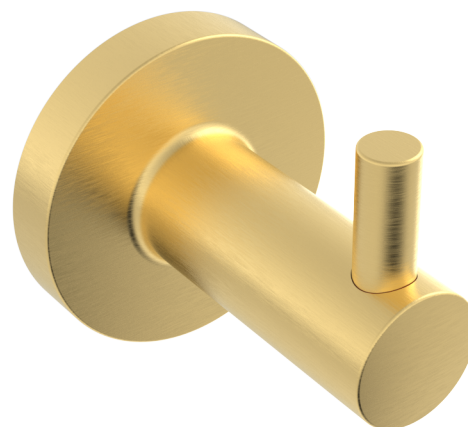

### FEATURES / CARACTERÍSTICAS / CARACTÉRISTIQUES

· **Description** / Descripción / Description:

- Installation Type: Built-in
- Material: Zinc Alloy

- Instalación: Encastre.
- Material: Aleación de Zinc

- Type d'installation : Encastré.
- Matériau : Zinc

· **Finish** / Acabados / Finition:

Brushed matt gold /  
Oro mate cepillado /  
Or mat brossé

· **Technical Drawing** / Plano Técnico / Dessin Technique: