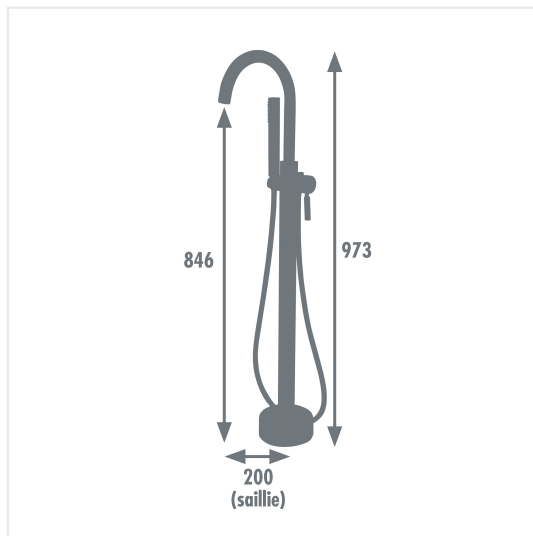

## Más productos

- Llenado rápido del baño
- Picos antical
- Flexible doble grapado

### Grifo :

- Tipo de instalación: bañera y ducha
- Alimentación por el suelo
- Macanismo : cartucho de cerámica Ø 35mm
- Aerador gran caudal (28 L/minuto)
- Empuñadura : metal
- Caño : tubo móvil
- Cuerpo : latón
- Base : Ø 148mm
- Apoyo de ducha fijo integrado en el cuerpo del grifo
- Platino de fijación que debe encastrarse en el suelo : conexión F.15x21 (1/2)

### Ducha :

- Ø 29 mm
- número de chorros: 1 (lluvia)
- material : ABS
- antical : picos suaves

### Flexible :

- inox 1m75
- doble grapado para una resistencia mejorada