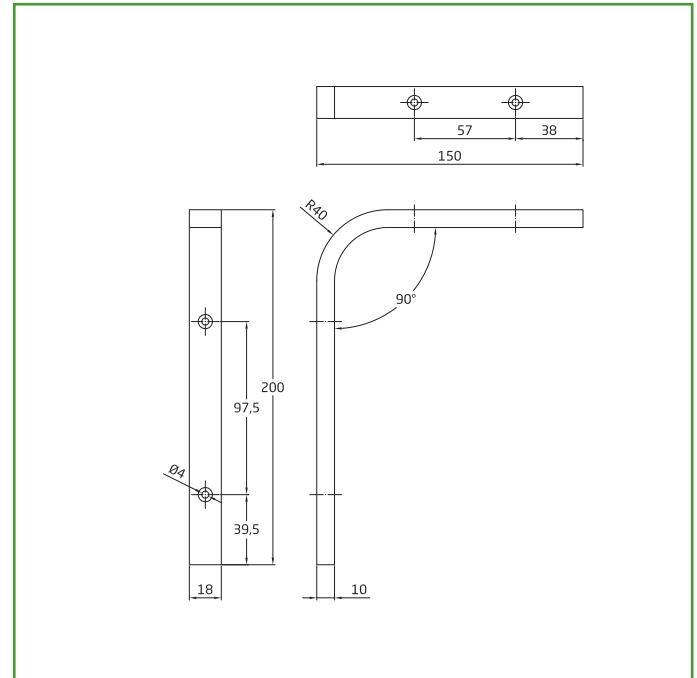

## Mod. 15 PALOMILLA

SOPORTES

**Medidas:** 200 x 150 x 18 x 11 mm

**Material:** Madera

**Acabado:** Haya

**Código:** 10679

**Presentación:** Con EAN Individual

**EAN pieza:** 8413023106796

### Características

Soporte de madera de haya para baldas y estanterías. Disponible en diferentes medidas. Incluye tacos y tornillería para su instalación.

### Instrucciones de montaje / Utilidades

La Palomilla de pared en madera es un producto versátil, resistente y fácil de instalar, que ofrece una amplia gama de soluciones prácticas y duraderas para la instalación de estantes en cualquier espacio.

**Datos packaging:** 

Cantidad por envase:	10
Longitud del envase (cm):	25
Ancho del envase (cm):	21
Altura del envase (cm):	5
Peso del envase (Kg):	
EAN del envase:	8413023506794

Cantidad por embalaje:	
Longitud del embalaje (cm):	
Ancho del embalaje (cm):	
Altura del embalaje (cm):	
Peso del embalaje (Kg):	
EAN del embalaje:	