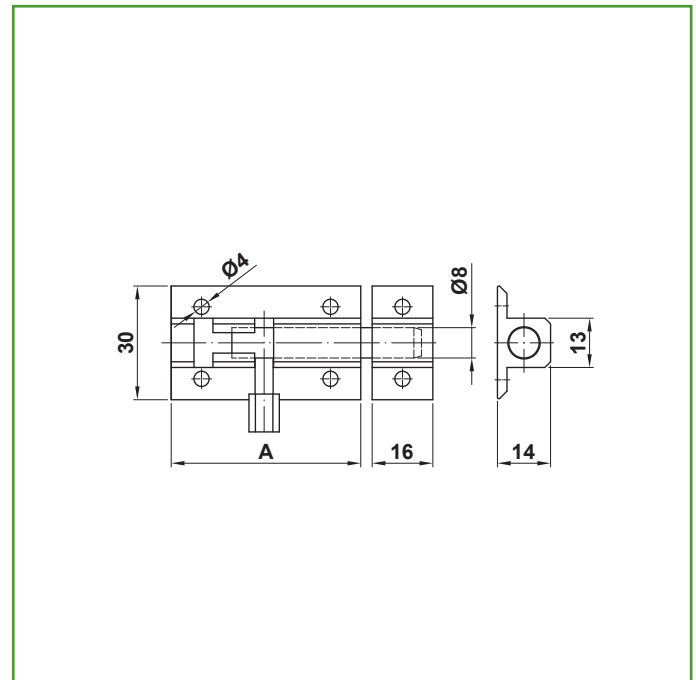

Mod. 500 PASADOR

PASADORES

Medidas: 50 x 30 mm

Material: Aluminio

Acabado: Blanco

Código: 1052

Presentación: Display

EAN pieza: 8413023010529

Instrucciones de montaje

El pasador AMIG debe ser montado firmemente con los tirafondos de montaje. Un montaje incorrecto como una inadecuada utilización podría ser causa de un rápido deterioro y un funcionamiento incorrecto.

Datos packaging: 

Cantidad por envase:	5
Longitud del envase (cm):	18,5
Ancho del envase (cm):	8
Altura del envase (cm):	7
Peso del envase (Kg):	0,691
EAN del envase:	8413023410527

Cantidad por embalaje	50
Longitud del embalaje (cm):	43
Ancho del embalaje (cm):	20
Altura del embalaje (cm):	17
Peso del embalaje (Kg):	4
EAN del embalaje:	8413023710528