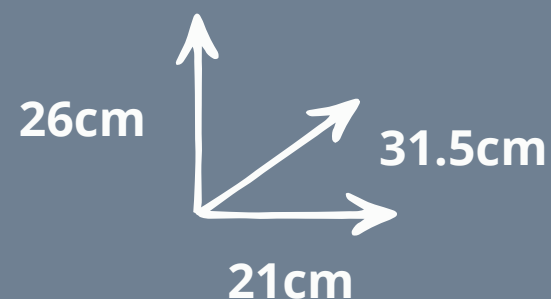

220V / 50HZ

3000W

Recomendado

20~40m²

2.8kg

Ref:ITTPTC-3000

Calefactor cerámico portátil
Incorpora un regulador de potencia
hasta 3000W

Especificaciones:

Voltaje 220V
Frecuencia 50Hz
Fusible 13A
Potencia
1000W/2000W/3000W
Recomendado 20~40m²
Tamaño 26x21x31.5cm
Cable 1.7m
Peso 2,8kg

Ficha técnica

EAN: 8436601647313

Regulaciones: Rohs, CE

www.itthoninnovation.com