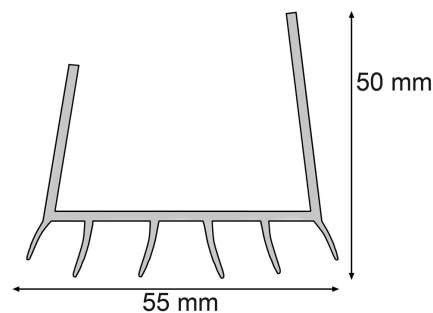

BURLETE BAJO PUERTA QUATRO-STOP PVC 100CM BLANCO

BURCASA

FICHA TÉCNICA

CODIGO: 111175 **EAN:** 8435323927925

FAMILIA: AISLAMIENTOS **SUBFAMILIA:** BAJO PUERTAS PVC

EMB. PEQUEÑO: **EAN:** **EMB. GRANDE:** 10 **EAN:** 8435323929370

PESO: 0,300 kg **ALTO:** 100 cm **ANCHO:** 5 cm **FONDO:** 5 cm

OBSERVACIONES:

Fabricado en PVC flexible de alta calidad. Dotado de 4 láminas de PVC gofrado flexible que asegura un alto aislamiento y protección. Solapa visera para el desvío del agua. su cuerpo de PVC flexible permite su colocación a diferentes grosores de puertas. Para desajustes de 15 mm.