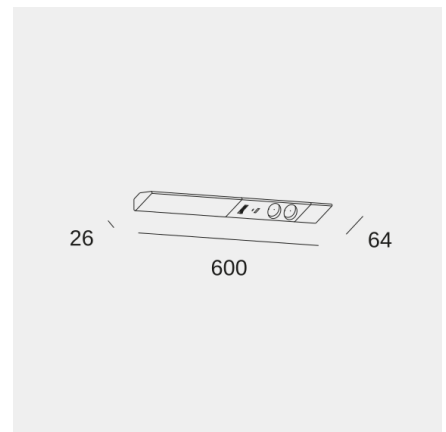

COMBI

Regleta LED bajo mueble LED 2 x schuko + USB-A + USB-C

Características técnicas

Potencia total luminaria: 16.6W
 Lúmenes reales: 2090
 Temperatura de color correlacionada (CCT): Blanco neutro - 4000K
 Material de la estructura: Aluminio, Plástico
 Acabado estructura: Blanco
 Material del difusor: Policarbonato
 Acabado difusor: OPAL
 Voltaje / Frecuencia: 220-240V/50-60Hz
 Protocolo de regulación: ON-OFF
 Power Factor: 0.84
 THD%: 52
 Vida útil: 36,000h L70B30
 Garantía: 5 años

Características luminotécnicas

CRI: 80
 MacAdam steps: 5
 Riesgo fotobiológico: RGO

Portalámparas	Cantidad	Potencia fuente de luz (W)	Temperatura de color correlacionada (CCT)
LED	1	16W	Blanco neutro - 4000K

COMBI

Regleta LED bajo mueble LED 2 x schuko + USB-A + USB-C

Logística

Peso neto (Kg): 0.43

Peso embalado (Kg): 0.56

Embalaje: 70mm x 55mm x 615mm

La imagen puede no coincidir con la referencia, LedsC4 se reserva el derecho de modificación de alguno de los componentes que componen el producto. Los datos relativos al flujo, la potencia y la temperatura de color pueden estar sujetos a cambios del fabricante.