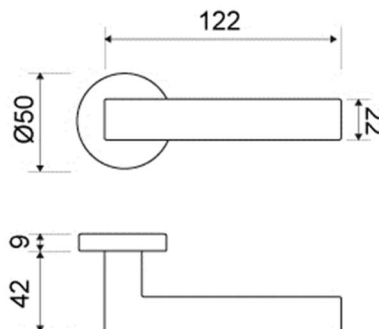

MODELO

LUSAIL

DESCRIPCIÓN

JUEGO MANIVELA CON ROSETA REDONDA

REFERENCIA	ACABADOS	EAN13
20MLUSAILNG	NEGRO	8435391413900

CARÁCTERÍSTICAS GENERALES

Tipo de producto :	MANIVELA
Referencia :	LUSAIL
Marca :	HAPAI
Material principal :	ALUMINIO