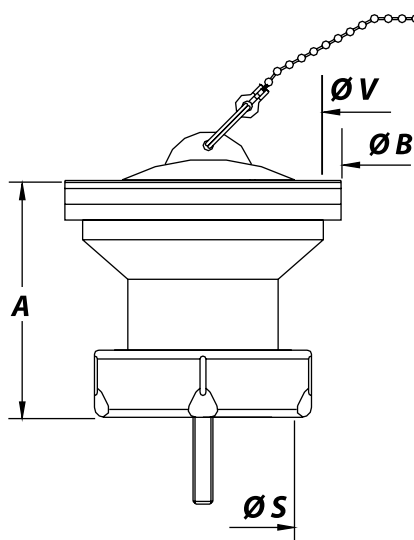

Referencia	Medidas	Carac.	u./caja
010036	1 1/4 X 63	-	100
010048	1 1/2 X 63	-	100

**JUNTAFIX** **EN 274**  
EN274

VALVULAS DE DESAGÜE CON TAPON. Lavabo-bidé.

## Cotas

Referencia	A	B Ø	S Ø	V Ø
010036	56	70	32	63
010048	59	70	40	63