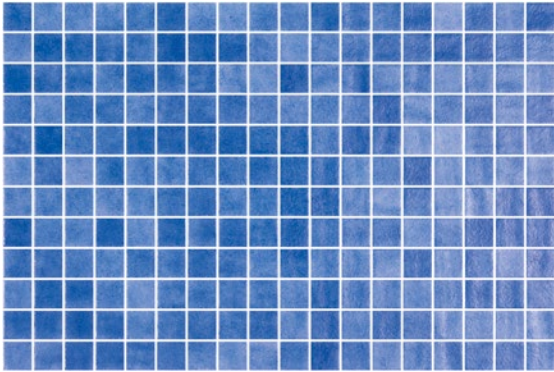

GRESITE 31X46,7 CÁNTABRICO PVC

DESCRIPCIÓN: Mosaico de teselas cuadradas de 25x25 mm, de color azul cielo con efecto destonificado. La gama de básicos para piscinas, spa y zonas húmedas.

MATERIAL: 98% Vidrio reciclado.

SOPORTE: Punto PVC.

ACABADO: Brillo y textura nieve.

CARACTERÍSTICAS:

- Revestimiento mosaico vítreo en 31x46,7 cm.
- Superficie aspecto suave y brillante.
- Para su colocación, se recomienda el uso de juntas RG o Epóxicas.
- Para su limpieza se aconseja el uso de productos no abrasivos.