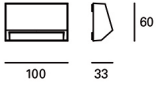

Acabado

Negro
Gris
Transparente

Material

Policarbonato + ABS
Policarbonato

CARACTERÍSTICAS TÉCNICAS

Fuente de luz

Fuente de luz: LED SUNPU
Potencia (W): 1.4W
Consumo total (W): 1.6W
Temperatura de color: Blanco neutro - 4000K
CRI: 80
Riesgo fotobiológico: RG0
Lumens reales: 95
Nº Leds: 12
Lm/W reales: 59
Vida útil: 36.000 L70B30
Bin / Grup: WG8 o WG9
UGR: 25.4