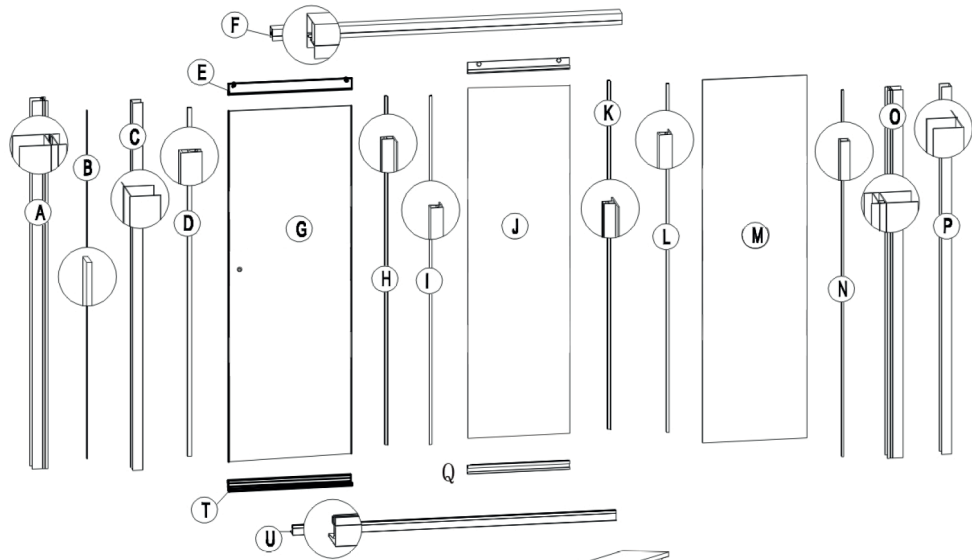

# DETROIT

FUTUR<sup>BATH</sup>

## INSTRUCCIONES DE MONTAJE DETROIT

V 6X

W 6X  
3.5X9.5

X 8X  
M4X30

b 1X

1X

Y 6X

Z 1X