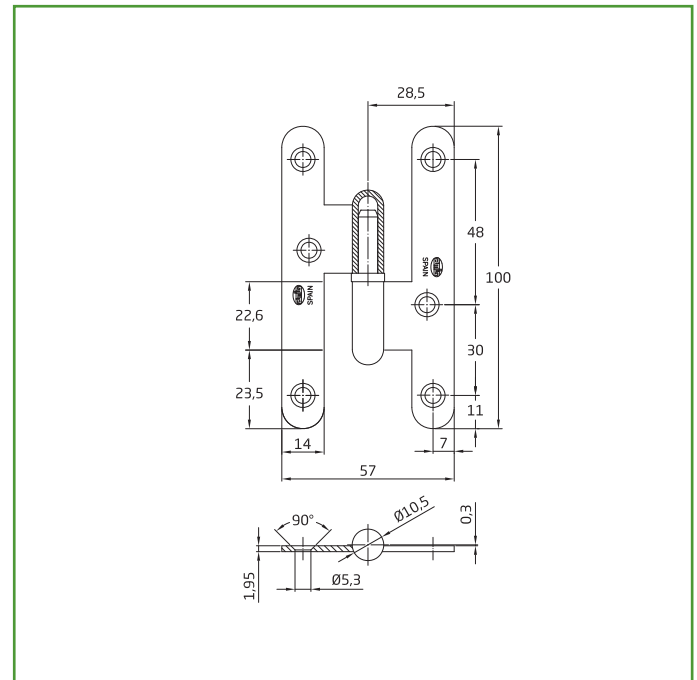

**Mod. 405**  
**PERNIO**

BISAGRAS Y PERNIOS

**Medidas:** 100 x 58 x 2,3 mm

**Material:** Latón

**Acabado:** Mate

**Código:** 20452

**Presentación:** Con EAN Individual

**EAN pieza:** 8413023204522

**Características**

Pernio fabricado en perfil laminado de latón de alta calidad, resistente y duradero. Sin remates y con canto redondo. Fácil instalación mediante tirafondos. Sentido de apertura: Derecha.

**Logística del producto:** 

Longitud del producto (cm):	1
Ancho del producto (cm):	3,7
Altura del producto (cm):	10
Peso del producto (gr):	96

**Datos packaging:** 

Cantidad por envase:	20
Longitud del envase (cm):	11
Ancho del envase (cm):	8,5
Altura del envase (cm):	7
Peso del envase (Kg):	1,92
EAN del envase:	8413023604520