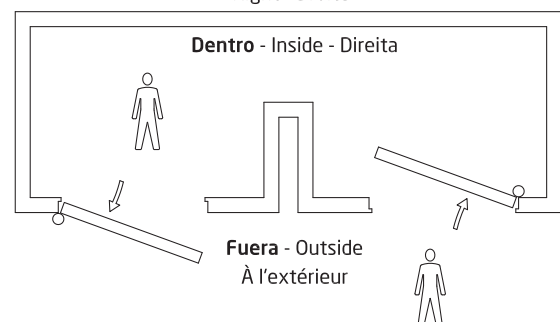

Instrucciones de montaje / Utilidades

Este tipo de pernios son los más usados en puertas y ventanas debido a su buen funcionamiento y su facilidad de uso. Podemos encontrarlas de diferentes tamaños y tipos. En la mayoría de los casos para colocar un pernio se debe hacer un cajeado previo donde encajen las alas y por eso la dificultad de la instalación es mayor.

Derecha - Direita
Right - Droite