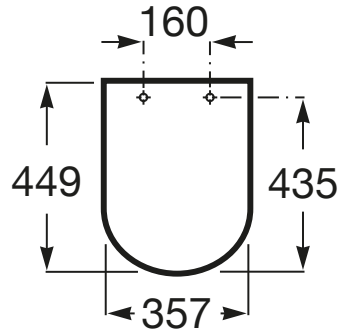

THE GAP

ROUND - Tapa y asiento para inodoro

DIBUJOS TÉCNICOS

CARACTERÍSTICAS

Adecuado para: Inodoro

Forma: Redonda

Material de las bisagras: Acero inoxidable

COMPATIBLE

ROUND - Taza suspendida
Rimless con fijaciones
ocultas y salida horizontal

3460NL..0

The Gap

Esta colección aporta un estilo compacto y funcional. Su amplia gama permite optimizar cualquier espacio de baño. Sus líneas modernas y elegantes la convierten en una decisión inteligente.