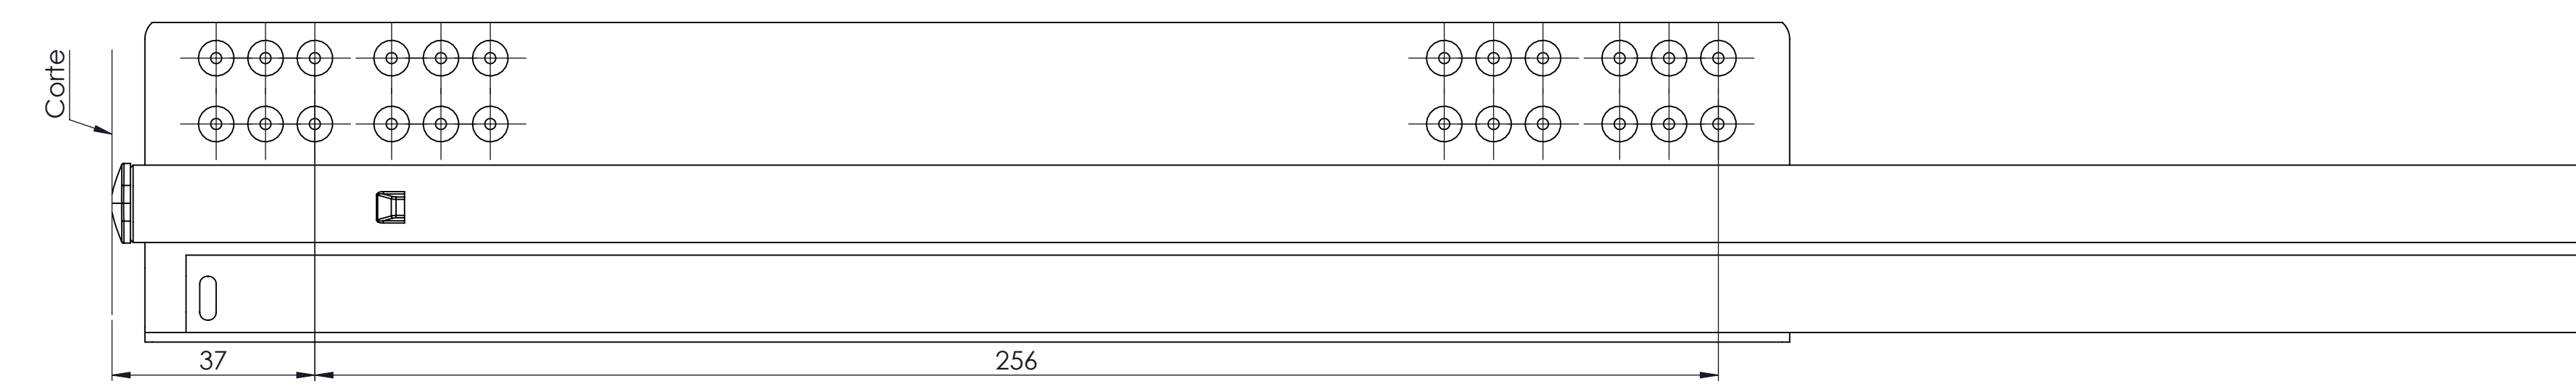

Plantilla de 450x700mm, impresa a color en papel mate 100grs por ambas caras (impresa sin las 4 líneas exteriores, ni en una cara ni en la otra) a escala 1:1, doblada en cruz hasta dejar a 225x350mm con la referencia a la vista

- MUY IMPORTANTE:**
- La impresión de las 2 caras debe ser lo más exacta posible en cuanto a posición de una cara respecto a la otra (las posiciones de los agujeros de ambas caras deben coincidir)
 - Al hacer los 4 cortes a la plantilla, los 2 cortes verticales deben hacerse a 37mm del agujero indicado a continuación, lo más exacto posible: