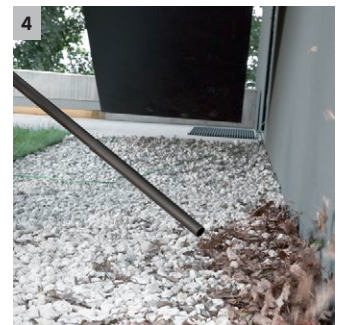

### 1 Filtro de cartucho especial

- Para la aspiración en seco y húmedo sin cambio del filtro.

### 2 Diseño optimizado: boquilla para suelos y manguera de aspiración

- Para obtener los mejores resultados de limpieza, independientemente de si la suciedad es seca, húmeda, fina o gruesa.
- Para comodidad y flexibilidad máximas al aspirar.

### 3 Asa extraíble

- Ofrece la posibilidad de colocar diversas boquillas directamente en la manguera de aspiración.
- Para aspirar de la manera más fácil incluso en los lugares más estrechos.

### 4 Práctica función de soplado

- La práctica función de soplado es muy útil allí donde no se puede aspirar.
- Limpieza sin esfuerzo, por ejemplo, de un arriate de grava.