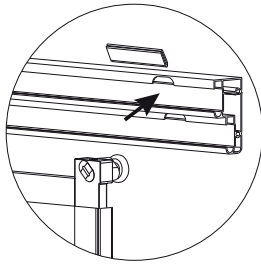

SIENA

FUTUR^{BATH}

INSTRUCCIONES DE MONTAJE
SIENA FRONTAL

⑧ 14X	⑪ 6X ST3.5*9.5	⑫ 8X ST3.5*30	⑭ 8X ST4*30
⑨ 14X	⑩ 12X	⑬ 8X	⑰ 4X

1	YDG405	2	8	EE12009	14
2	YDG404	1	9	EE12009	14
3	FGH024	1	11	EE09001	6
4	FGH171	2	12	EE09016	8
5	172004J	1	13	EE09054	6
6	172004J	1	14	EE09006	8
7	177004J	1	15	ED01059	1
5a	EE04073	4	16	ED01021	3
6a	EE04072	6	17	ED02148	4
6b	EE04078	2	18	ED03065	4

18 4X

10 4X

13 8X

8 4X

14 4X
ST4*30

12 8X
ST3.5*30