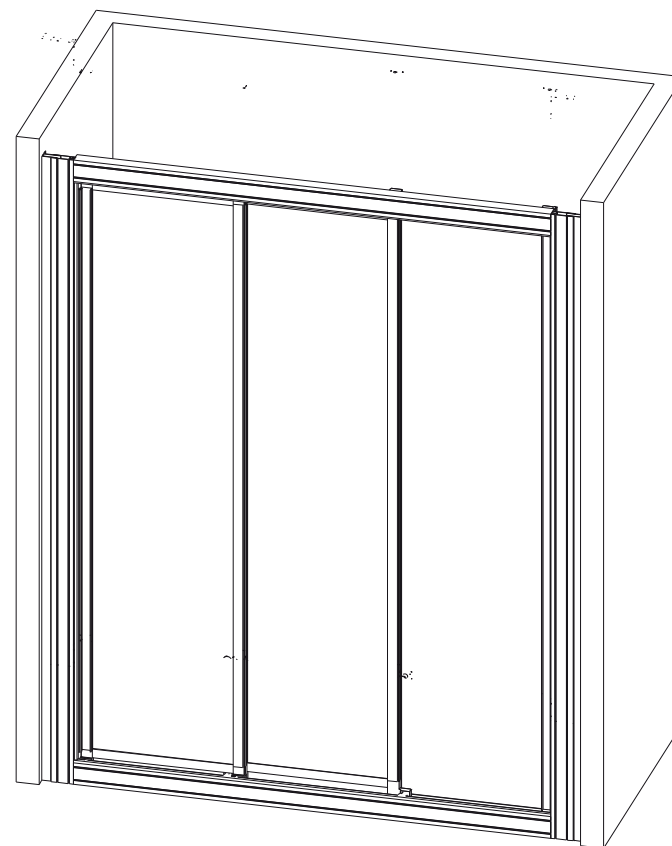

SIENA

FUTUR^{BATH}

INSTRUCCIONES DE MONTAJE
SIENA FRONTAL

⑧ 14X	⑪ 6X ST3.5*9.5	⑫ 8X ST3.5*30	⑭ 8X ST4*30
⑨ 14X	⑩ 12X	⑬ 8X	⑰ 4X

1	YDG405	2	8	EE12009	14
2	YDG404	1	9	EE12009	14
3	FGH024	1	11	EE09001	6
4	FGH171	2	12	EE09016	8
5	172004J	1	13	EE09054	6
6	172004J	1	14	EE09006	8
7	177004J	1	15	ED01059	1
5a	EE04073	4	16	ED01021	3
6a	EE04072	6	17	ED02148	4
6b	EE04078	2	18	ED03065	4

18 4X

10 4X

13 8X

8 4X

14 4X
ST4*30

12 8X
ST3.5*30