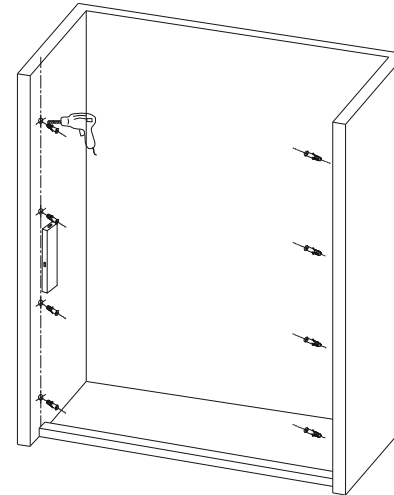

SIENA

FUTUR^{BATH}

INSTRUCCIONES DE MONTAJE
SIENA FRONTAL

⑧ 14X	⑪ 6X ST3.5*9.5	⑫ 8X ST3.5*30	⑭ 8X ST4*30
⑨ 14X	⑩ 12X	⑬ 8X	⑰ 4X

1	YDG405	2	8	EE12009	14
2	YDG404	1	9	EE12009	14
3	FGH024	1	11	EE09001	6
4	FGH171	2	12	EE09016	8
5	172004J	1	13	EE09054	6
6	172004J	1	14	EE09006	8
7	177004J	1	15	ED01059	1
5a	EE04073	4	16	ED01021	3
6a	EE04072	6	17	ED02148	4
6b	EE04078	2	18	ED03065	4

18 4X

10 4X

13 8X

8 4X

14 4X
ST4*30

12 8X
ST3.5*30