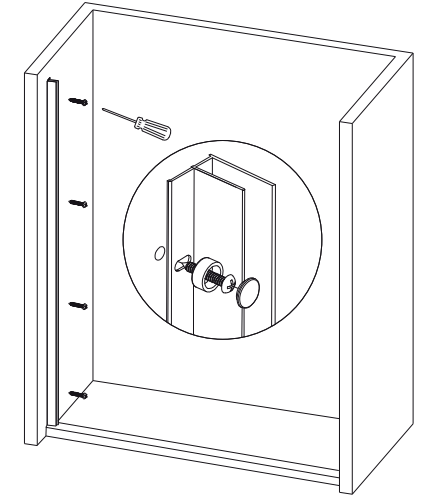

SIENA

FUTUR^{BATH}

INSTRUCCIONES DE MONTAJE
SIENA FRONTAL

⑧ 14X	⑪ 6X ST3.5*9.5	⑫ 8X ST3.5*30	⑭ 8X ST4*30
⑨ 14X	⑩ 12X	⑬ 8X	⑰ 4X

1	YDG405	2	8	EE12009	14
2	YDG404	1	9	EE12009	14
3	FGH024	1	11	EE09001	6
4	FGH171	2	12	EE09016	8
5	172004J	1	13	EE09054	6
6	172004J	1	14	EE09006	8
7	177004J	1	15	ED01059	1
5a	EE04073	4	16	ED01021	3
6a	EE04072	6	17	ED02148	4
6b	EE04078	2	18	ED03065	4

18 4X

10 4X

13 8X

8 4X

14 4X
ST4*30

12 8X
ST3.5*30