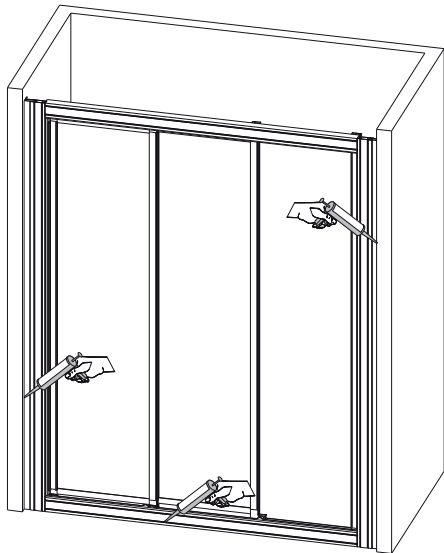

SIENA

FUTUR^{BATH}

INSTRUCCIONES DE MONTAJE
SIENA FRONTAL

⑧ 14X	⑪ 6X ST3.5*9.5	⑫ 8X ST3.5*30	⑭ 8X ST4*30
⑨ 14X	⑩ 12X	⑬ 8X	⑰ 4X

1	YDG405	2	8	EE12009	14
2	YDG404	1	9	EE12009	14
3	FGH024	1	11	EE09001	6
4	FGH171	2	12	EE09016	8
5	172004J	1	13	EE09054	6
6	172004J	1	14	EE09006	8
7	177004J	1	15	ED01059	1
5a	EE04073	4	16	ED01021	3
6a	EE04072	6	17	ED02148	4
6b	EE04078	2	18	ED03065	4

18 4X

10 4X

13 8X

8 4X

14 4X
ST4*30

12 8X
ST3.5*30