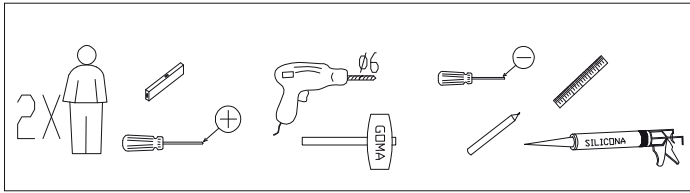

SIENA

FUTUR^{BATH}

INSTRUCCIONES DE MONTAJE
SIENA FRONTAL

⑧ 14X	⑪ 6X ST3.5*9.5	⑫ 8X ST3.5*30	⑭ 8X ST4*30
⑨ 14X	⑩ 12X	⑬ 8X	⑰ 4X

1	YDG405	2	8	EE12009	14
2	YDG404	1	9	EE12009	14
3	FGH024	1	11	EE09001	6
4	FGH171	2	12	EE09016	8
5	172004J	1	13	EE09054	6
6	172004J	1	14	EE09006	8
7	177004J	1	15	ED01059	1
5a	EE04073	4	16	ED01021	3
6a	EE04072	6	17	ED02148	4
6b	EE04078	2	18	ED03065	4

18 4X

10 4X

13 8X

8 4X

14 4X
ST4*30

12 8X
ST3.5*30