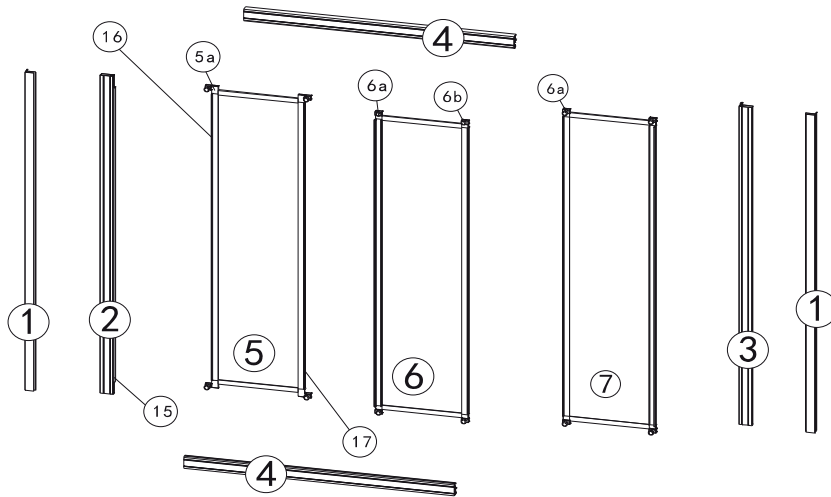

SIENA

FUTUR^{BATH}

INSTRUCCIONES DE MONTAJE
SIENA FRONTAL

⑧ 14X	⑪ 6X ST3.5*9.5	⑫ 8X ST3.5*30	⑭ 8X ST4*30
⑨ 14X	⑩ 12X	⑬ 8X	⑰ 4X

1	YDG405	2	8	EE12009	14
2	YDG404	1	9	EE12009	14
3	FGH024	1	11	EE09001	6
4	FGH171	2	12	EE09016	8
5	172004J	1	13	EE09054	6
6	172004J	1	14	EE09006	8
7	177004J	1	15	ED01059	1
5a	EE04073	4	16	ED01021	3
6a	EE04072	6	17	ED02148	4
6b	EE04078	2	18	ED03065	4

18 4X

10 4X

13 8X

8 4X

14 4X
ST4*30

12 8X
ST3.5*30