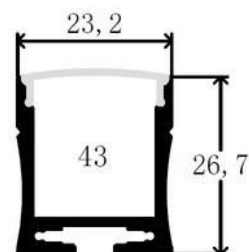

ALABAMA

PERFIL CUADRADO DE SUSPENSIÓN

Referencia: 91079

Código de barras: 8436610830911

20 GARANTÍA 30
3 AÑOS

DIFUSOR	MEDIDAS (mm)	PESO (kg/barra)	MATERIAL	VOLUMEN (cm3)
Opal/PVC	23,2x26,7x2.000	0,850	Aluminio	55.000

ACCESORIOS COMPATIBLES

Referencia: 91079
Código de barras: 4650230910790

TAPA INICIAL - FINAL PERFIL ALABAMA
(SET 2 PIEZAS)

Referencia: 91081
Código de barras: 4650230910813

ACCESORIO CABLE SUSPENSIÓN
2 METROS