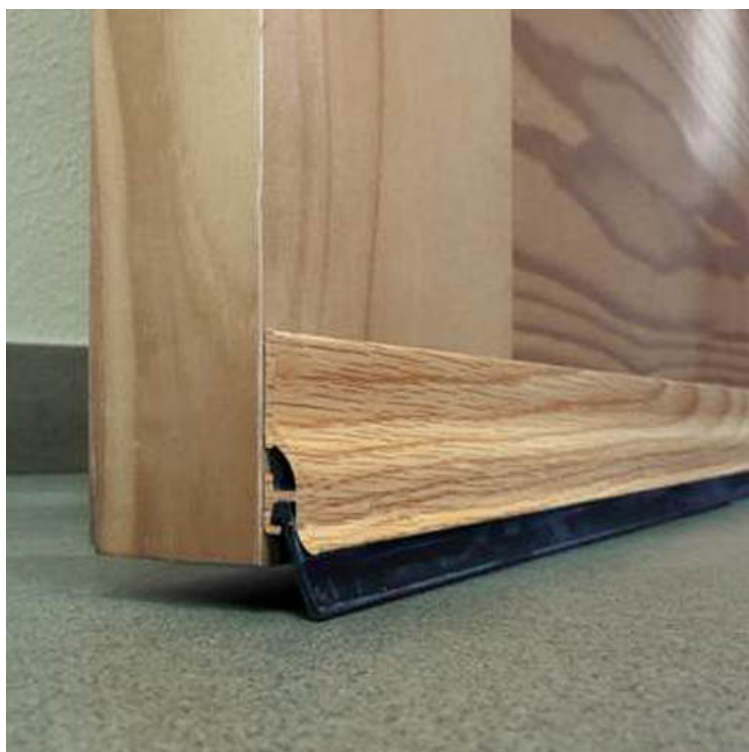

BURLETE ALUMINIO ADHESIVO LABIO 105CM ROBLE

BURCASA

FICHA TÉCNICA

CODIGO: 128330   **EAN:** 8435159707814

FAMILIA: AISLAMIENTOS

SUBFAMILIA: BURLETES PUERTAS ALUMINIO

EMB. PEQUEÑO:

EAN:

EMB. GRANDE: 10

EAN: 8435159790731

PESO: 0,35 kg

ALTO: 113 cm

ANCHO: 6 cm

FONDO: 2 cm

OBSERVACIONES:

Perfil fabricado en aluminio de alta calidad con labio de caucho de 15 mm muy flexible y de gran resistencia al desgaste. Para superficies lisas. Fijación mediante adhesivo doble cara.