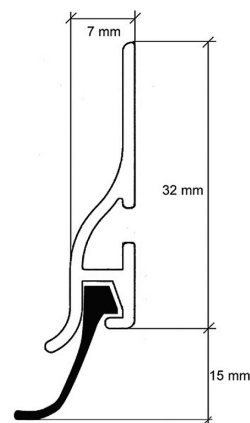

# BURLETE ALUMINIO ADHESIVO LABIO 105CM ROBLE

### FICHA TÉCNICA

**CODIGO:** 128330      **EAN:** 8435159707814

**FAMILIA:** AISLAMIENTOS

**SUBFAMILIA:** BURLETES PUERTAS ALUMINIO

**EMB. PEQUEÑO:**

**EAN:**

**EMB. GRANDE:** 10

**EAN:** 8435159790731

**PESO:** 0,35 kg

**ALTO:** 113 cm

**ANCHO:** 6 cm

**FONDO:** 2 cm

**OBSERVACIONES:**

Perfil fabricado en aluminio de alta calidad con labio de caucho de 15 mm muy flexible y de gran resistencia al desgaste. Para superficies lisas. Fijación mediante adhesivo doble cara.