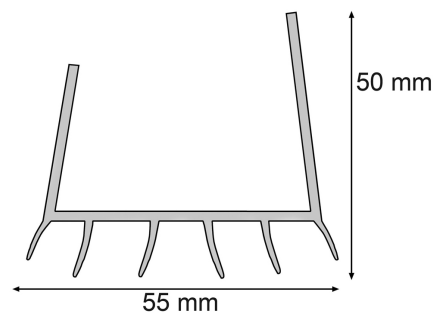

BURLETE BAJO PUERTA QUATRO-STOP PVC 100CM TRANSPARENTE

BURCASA

FICHA TÉCNICA

CODIGO: 111171 **EAN:** 8435323927949

FAMILIA: AISLAMIENTOS **SUBFAMILIA:** BAJO PUERTAS PVC

EMB. PEQUEÑO: **EAN:** **EMB. GRANDE:** 10 **EAN:** 8435323929394

PESO: 0,300 kg **ALTO:** 100 cm **ANCHO:** 5 cm **FONDO:** 5 cm

OBSERVACIONES:

Fabricado en PVC flexible de alta calidad. Dotado de 4 láminas de PVC gofrado flexible que asegura un alto aislamiento y protección. Solapa visera para el desvío del agua. su cuerpo de PVC flexible permite su colocación a diferentes grosores de puertas. Para desajustes de 15 mm.