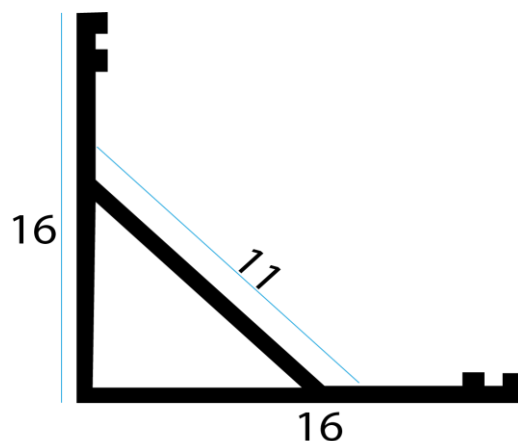

**Perfil aluminio superficie esquina  
con difusor para tira LED**

**Profilo in alluminio superficie  
angolare con diffusore  
strip Led**

Si no se expresa lo contrario, las cotas se expresan en mm.  
Se non indicato diversamente, le dimensioni sono espresse in mm.

<b>Dimensiones - Dimensione</b>	mm.	2000 x 16 x 16 mm.
<b>Peso (por metro lineal) - Peso (per metro lineare)</b>	gr.	95 gr/ml.

<b>Piezas por caja - Unitá per cartone</b>	Uds.	100 Uds.
<b>Peso total - Peso totale</b>	Kg.	20,29 Kg.
<b>Dimensiones embalaje - Dimensioni imballagio</b>		2050 x 205 x 185 mm