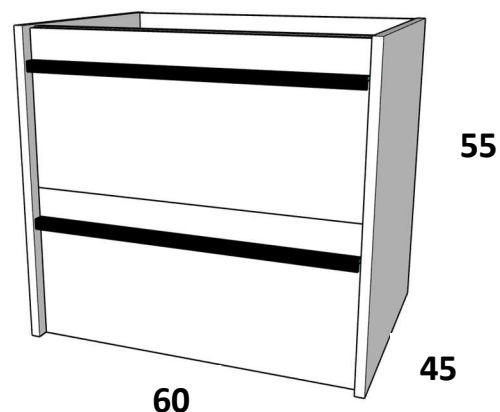

EMOTION

Mueble suspendido de 60 cm. 2 cajones con tapa

Ref. 1315070635

EAN: 8436573149983

INFORMACIÓN LOGÍSTICA

Unidades Caja	Unidades Pallet	Peso Individual (kgs)	Peso Caja (kgs)	Peso Pallet (kgs)
1	6	19	19	167

- Mueble 2 cajones con tapa suspendido.
- Tapa desmontada para facilitar la instalación con lavabo.
- Acabado Roble Ostippo
- Casco y frontal en melamina 16 mm.
- Tapa hidrófuga en 16 mm mismo acabado que el mueble.
- Dimensiones con tapa: 60x56,6x46
- Guía Hettich Atira con freno de gran resistencia.
- Incluye dos juegos de tiradores:
 - 2 en acabado negro mate.
 - 2 en acabado cromo.
- Frontales de cajones marcados para facilitar la instalación del tirador.