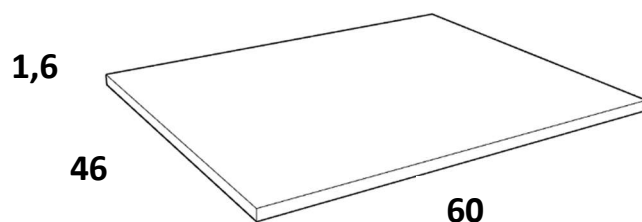

EMOTION

Mueble suspendido de 60 cm. 2 cajones con tapa

Ref. 1315070635

EAN: 8436573149983

INFORMACIÓN LOGÍSTICA

Unidades Caja	Unidades Pallet	Peso Individual (kgs)	Peso Caja (kgs)	Peso Pallet (kgs)
1	6	19	19	167

- Mueble 2 cajones con tapa suspendido.
- Tapa desmontada para facilitar la instalación con lavabo.
- Acabado Roble Ostippo
- Casco y frontal en melamina 16 mm.
- Tapa hidrófuga en 16 mm mismo acabado que el mueble.
- Dimensiones con tapa: 60x56,6x46
- Guía Hettich Atira con freno de gran resistencia.
- Incluye dos juegos de tiradores:
 - 2 en acabado negro mate.
 - 2 en acabado cromo.
- Frontales de cajones marcados para facilitar la instalación del tirador.