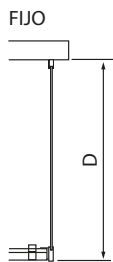

### ■ CARACTERÍSTICAS

<b>Hojas:</b>	Hoja Fija
<b>Grosor y tipo del Cristal:</b>	8 mm Transparente
<b>Perfil:</b>	Aluminio cromo brillo Sin perfil inferior
<b>Rodamiento superior:</b>	No
<b>Sistema de expansión:</b>	Si. Con corrector de desnivel
<b>Antical:</b>	Easy clean 1 cara

### ■ MEDIDAS

\* Medidas en cm

MEDIDAS	ALTURA	RANGO
70 cm	195 cm	67 - 70 cm
80 cm	195 cm	77 - 80 cm