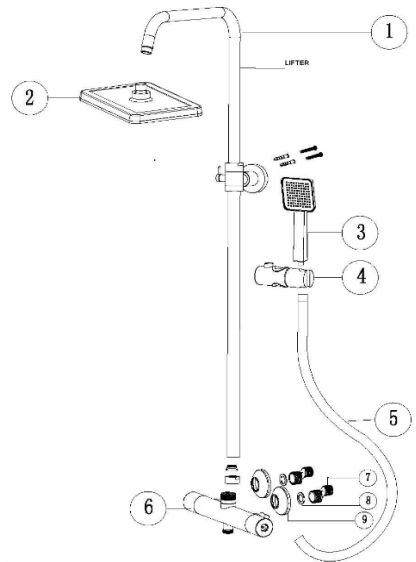

**CONJUNTOS DE DUCHA con grifería monomando****CARACTERÍSTICAS**

Material inox

Con grifería termostática

Medida barra extensible de 95 a 135 cm

Rociador abs cuadrado

Mango de ducha abs 1 posición

REF CODEBA	EAN	DESCRIPCIÓN REAL
CGRT00504	8423364005047	CONJUNTO DE DUCHA CON GRIFERÍA TERMOSTÁTICA MOD. AUSTRALIS