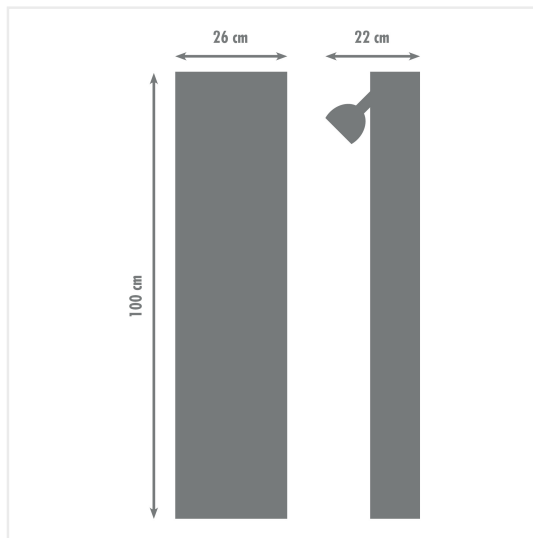

## Más productos

- Rociador superior orientable
- 3 chorros
- Picos antical
- Flexible doble grapado

### Rociador superior :

- orientable
- Ø 82 mm
- numero de chorros: 3 (lluvia, masaje, vaporizador)
- material : ABS cromo

### Ducha :

- Ø 80 mm
- numero de chorros: 3 (lluvia, masaje, vaporizador)
- material : ABS cromo

### Flexible :

- inox 1m50
- doble grapado para una resistencia mejorada