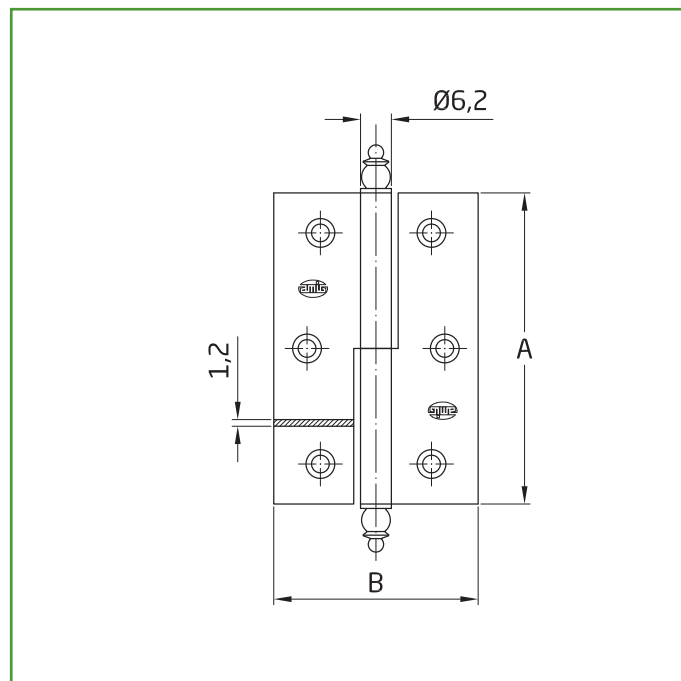

**Mod. 541**  
**BISAGRA**

HERRAJE MUEBLE

**Medidas:** 60 x 41 x 1,2 mm

**Material:** Acero

**Acabado:** Latonado barnizado

**Código:** 2493

**Presentación:** Con EAN Individual

**EAN pieza:** 8413023024939

A (mm)	B (mm)
40	36
51	36
60	41
70	43
80	51

**Características**

Bisagra desmontable en acabado latonado, ha sido fabricado en acero y controlado bajo estándares de calidad AMIG, de acuerdo con nuestros planos y especificaciones, recogidas en el manual interno. Con canto cuadrado y remates. Fácil instalación mediante tirafondos. Sentido de apertura: Derecha.

**Datos packaging:** 

Cantidad por envase:	25
Longitud del envase (cm):	12
Ancho del envase (cm):	9
Altura del envase (cm):	3
Peso del envase (Kg):	0,034
EAN del envase:	8413023424937

Cantidad por embalaje:	400
Longitud del embalaje (cm):	27
Ancho del embalaje (cm):	20
Altura del embalaje (cm):	14
Peso del embalaje (Kg):	0,85
EAN del embalaje:	8413023724938