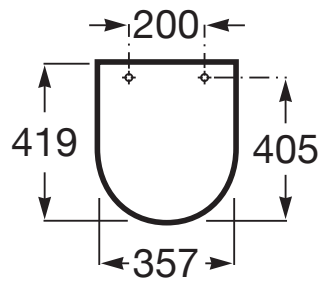

THE GAP

ROUND - Tapa y asiento para inodoro compacto con caída amortiguada

DIBUJOS TÉCNICOS

CARACTERÍSTICAS

Adecuado para: Inodoro

Forma: Redonda

Material de las bisagras: Acero inoxidable

Tapa compacta / Asiento compacto

Cierre con caída amortiguada SoftClose®

**COMPATIBLE**

ROUND - Taza Rimless con salida dual para inodoro de tanque bajo compacto adosado a pared

3420N7..0

ROUND - Taza suspendida compacta Rimless con fijaciones ocultas y salida horizontal