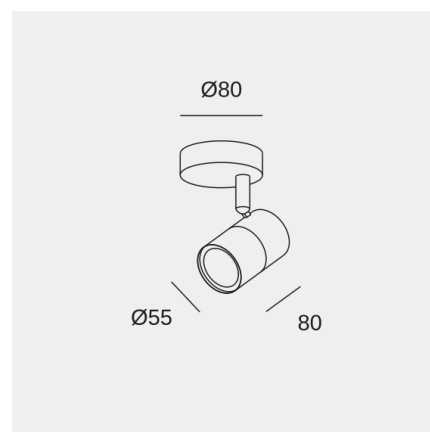

CLOC

Serie foco GU10 Cloc 1x max.35W negro

Características técnicas

Potencia total luminaria: 8W

Material de la estructura: Aluminio

Acabado estructura: Negro

Medida máx. de la bombilla: 35/50 mm

Bombilla recomendada: GU10

Voltaje / Frecuencia: 100-240V/50-60Hz

Garantía: 5 años

Luminaria fácilmente reciclable

Características luminotécnicas

Portalámparas	Cantidad	Potencia fuente de luz (W)
GU10	1	Potencia máx. 8W

La imagen puede no coincidir con la referencia, LedsC4 se reserva el derecho de modificación de alguno de los componentes que componen el producto. Los datos relativos al flujo, la potencia y la temperatura de color pueden estar sujetos a cambios del fabricante.

CLOC

Serie foco GU10 Cloc 1x max.35W negro

Logística

Peso neto (Kg): 0.21

Peso embalado (Kg): 0.3

Embalaje: 90mm x 90mm x 130mm

La imagen puede no coincidir con la referencia, LedsC4 se reserva el derecho de modificación de alguno de los componentes que componen el producto. Los datos relativos al flujo, la potencia y la temperatura de color pueden estar sujetos a cambios del fabricante.