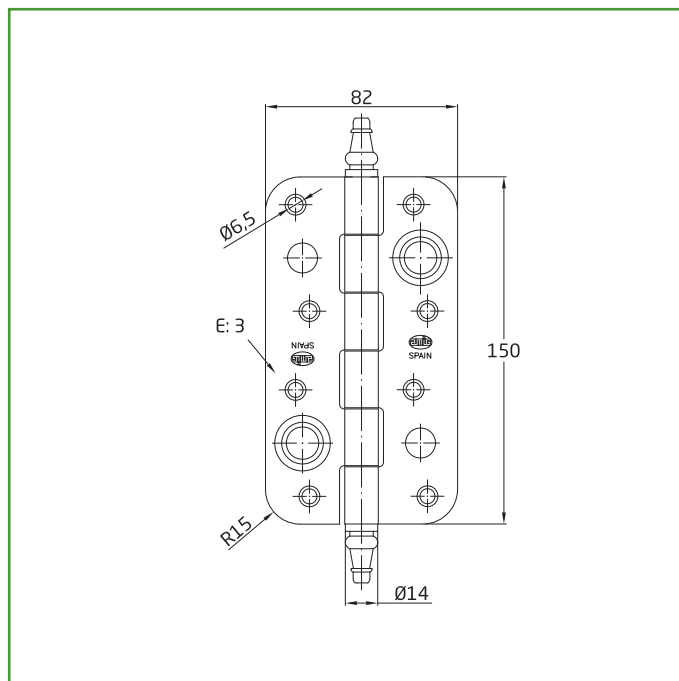

Mod. 566 BISAGRA DE SEGURIDAD

BISAGRAS Y PERNIOS

Medidas: 150 x 82 x 3 mm

Material: Acero inoxidable 18/8

Acabado: Mate

Código: 16038

Presentación: Con EAN Individual

EAN pieza: 8413023160385

Características

Bisagra de seguridad con canto redondo de 15 mm de radio para puertas de entrada con remates. Fácil instalación.

Instrucciones de montaje / Utilidades

Las bisagras de seguridad con sistema antipalanca sirven tanto para puertas de exterior como de entrada, aportando un plus de protección ante cualquier agresión, impidiendo el uso de palanca y garantizando la seguridad de nuestro hogar.

Datos packaging: 

Cantidad por envase:	6
Longitud del envase (cm):	21
Ancho del envase (cm):	9,5
Altura del envase (cm):	5,5
Peso del envase (Kg):	2,676
EAN del envase:	8413023560383

Cantidad por embalaje:	30
Longitud del embalaje (cm):	32
Ancho del embalaje (cm):	23
Altura del embalaje (cm):	12
Peso del embalaje (Kg):	13,29
EAN del embalaje:	8413023860384