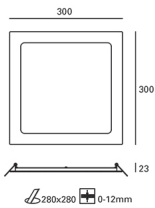

Material

Alumini
Acrílic

CARACTERÍSTIQUES TÈCNIQUES

Font de llum

Font de llum: LED MLS
Potència (W): 4,6W
Consum total (W): 5,6W
Temperatura de color: Blanc fred - 6000K
Lumens reals: 398
Lumens nominals: 580
Nº Leds: 30
Lm/W reals: 100
Vida útil: 30.000h L70B30
Bin / Grup: 65-1,65-2
UGR: 23.5

EQUIP

Marca: LXD
Equip inclòs: Si, electrònic
Voltatge / Freqüència:
100-240VAC/50-60Hz
Factor de potència: 0.46
Flickering: 30

Lluminària

Empotrable: No
Garantia: 5 Anys

Logística

Eficiència energètica: LED A++
EAN: 8435526864744
Pes net (Kg): 0.185
Pes en Kg (embalat): 0.245
Box: 150 x 45 x 125
Masterbox: 40

107x107
0-12

L'acabat de la fotografia pot no coincidir amb el de la referència. Per identificar el real veure descripció de l'acabat