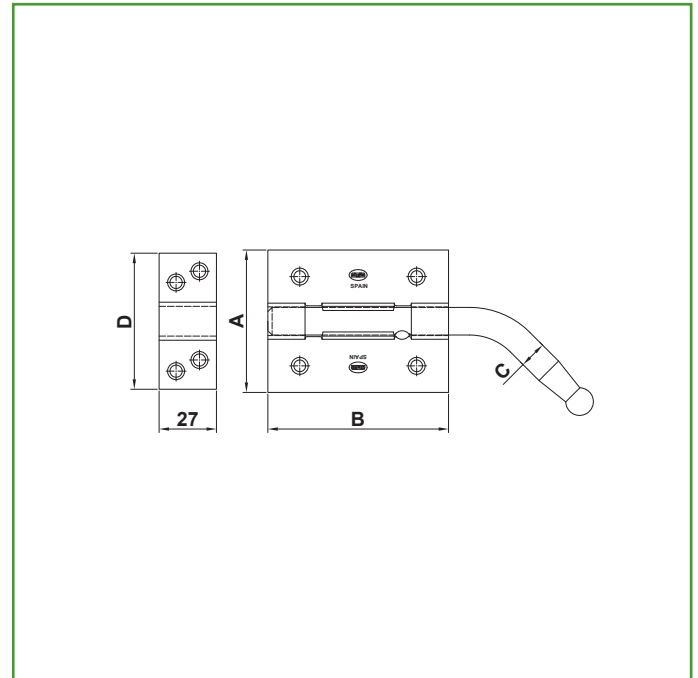

Mod. 320 PASADOR

PASADORES

Medidas: 400 x 67 mm

Material: Acero

Acabado: Bicromatado

Código: 10734

Presentación: Con EAN Individual

EAN pieza: 8413023107342

	200	250	300	400	500	600	800	1200	1500
A (mm)	67	67	67	67	67	67	67	67	67
B (mm)	85	85	120	120	120	120	120	120	120
ØC (mm)	13	13	15	15	15	15	15	15	15
	4	4	6	6	6	6	6	6	6

Características

Pasador de sobreponer. Ideal para puertas. Fácil instalar. Instalación mediante fijación con tirafondos. Aumenta la seguridad de tus puertas de forma sencilla y eficaz. Incluye 2 soportes.

Instrucciones de montaje

El pasador AMIG debe ser montado firmemente con los tirafondos de montaje. Un montaje incorrecto como una inadecuada utilización podría ser causa de un rápido deterioro y un funcionamiento incorrecto.

Datos packaging: 

Cantidad por envase:	5
Longitud del envase (cm):	41
Ancho del envase (cm):	9
Altura del envase (cm):	6
Peso del envase (Kg):	4,071
EAN del envase:	8413023507340

Cantidad por embalaje	20
Longitud del embalaje (cm):	15
Ancho del embalaje (cm):	22
Altura del embalaje (cm):	42
Peso del embalaje (Kg):	0
EAN del embalaje:	8413023807341