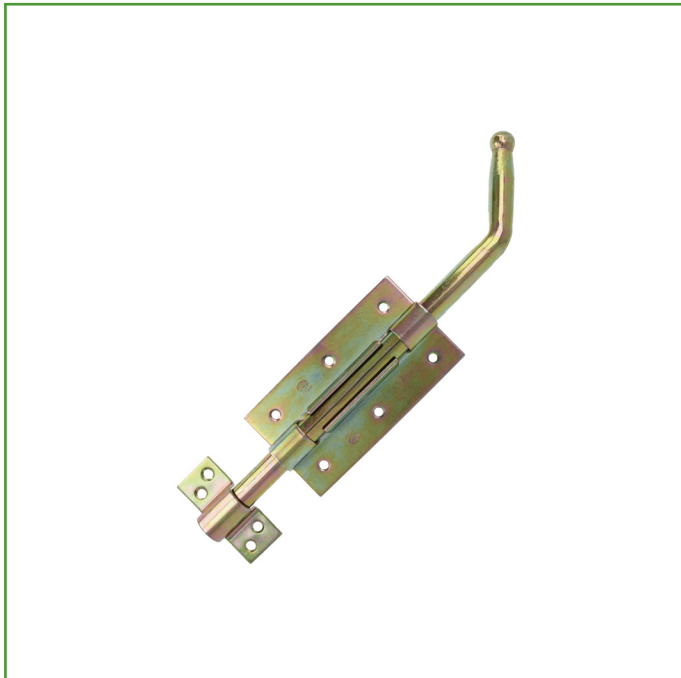

Mod. 320 PASADOR

PASADORES

Medidas: 400 x 67 mm

Material: Acero

Acabado: Bicromatado

Código: 10734

Presentación: Con EAN Individual

EAN pieza: 8413023107342

	200	250	300	400	500	600	800	1200	1500
A (mm)	67	67	67	67	67	67	67	67	67
B (mm)	85	85	120	120	120	120	120	120	120
ØC (mm)	13	13	15	15	15	15	15	15	15
	4	4	6	6	6	6	6	6	6

Características

Pasador de sobreponer. Ideal para puertas. Fácil instalar. Instalación mediante fijación con tirafondos. Aumenta la seguridad de tus puertas de forma sencilla y eficaz. Incluye 2 soportes.

Instrucciones de montaje

El pasador AMIG debe ser montado firmemente con los tirafondos de montaje. Un montaje incorrecto como una inadecuada utilización podría ser causa de un rápido deterioro y un funcionamiento incorrecto.