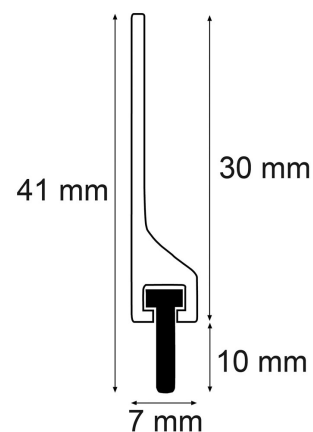

# BURLETE BAJO PUERTA PVC LABIO 100CM MARRON

### FICHA TÉCNICA

**CODIGO:** P80164    **EAN:** 8435323931731

**FAMILIA:** AISLAMIENTOS

**SUBFAMILIA:** BAJO PUERTAS PVC

**EMB. PEQUEÑO:**

**EAN:**

**EMB. GRANDE:** 10

**EAN:** 8435323931748

**PESO:** 0,2 kg

**ALTO:** 109 cm

**ANCHO:** 6 cm

**FONDO:** 2 cm

**OBSERVACIONES:**

Fabricada en PVC rígido con barra de labio de caucho muy resistente al desgaste. Fijación mediante adhesivo doble cara.