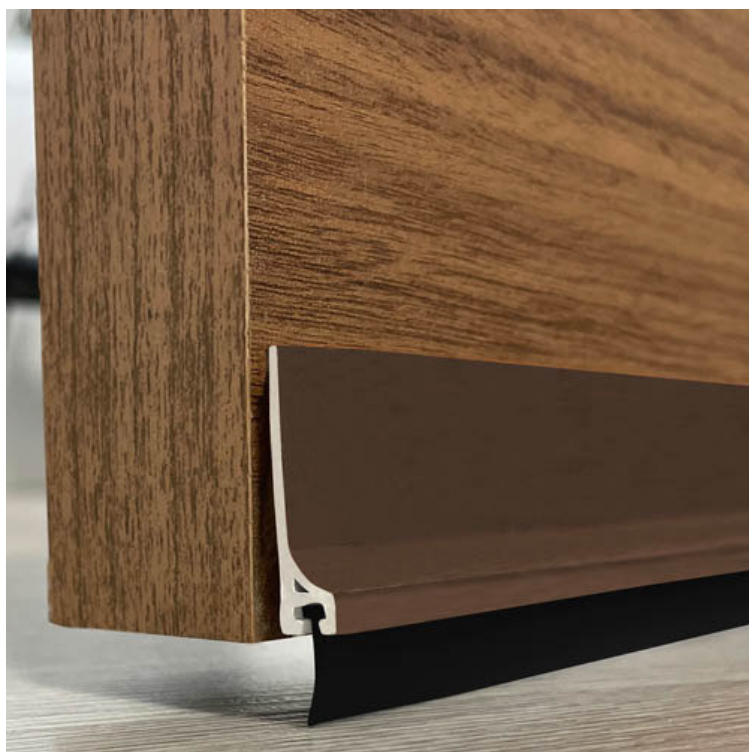

BURLETE BAJO PUERTA PVC LABIO 100CM MARRON

BURCASA

FICHA TÉCNICA

CODIGO: P80164   **EAN:** 8435323931731

FAMILIA: AISLAMIENTOS

SUBFAMILIA: BAJO PUERTAS PVC

EMB. PEQUEÑO:

EAN:

EMB. GRANDE: 10

EAN: 8435323931748

PESO: 0,2 kg

ALTO: 109 cm

ANCHO: 6 cm

FONDO: 2 cm

OBSERVACIONES:

Fabricada en PVC rígido con barra de labio de caucho muy resistente al desgaste. Fijación mediante adhesivo doble cara.