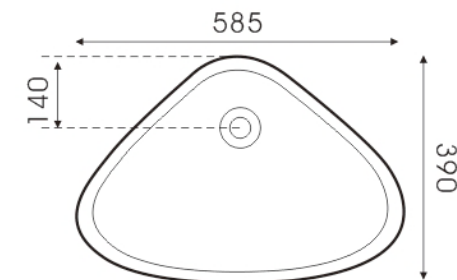

www.bhdhome.com
bhdhome@bhdhome.com

BhD 
Bath & Home Design

TERUEL

ref. 7007
585x390x140 mm

Lavabo oval sobre encimera
Oval topcounter washbasin

- ▶ No puede ir a pared
- ▶ No tiene rebosadero
- ▶ No wall-mounting possibility
- ▶ Without overflow

- 📦 9 kg.
- 📏 590x405x156 mm - 10 kg.
- 📦 50 ud.

TERUEL
Ref. 7007
585 x 390 X 140 mm

Bath and Home Design S.L.
Polígono de Heras, Parcela 323 | Heras
CANTABRIA | ESPAÑA
T: +34 942 324 160 | F: +34 942 323 817