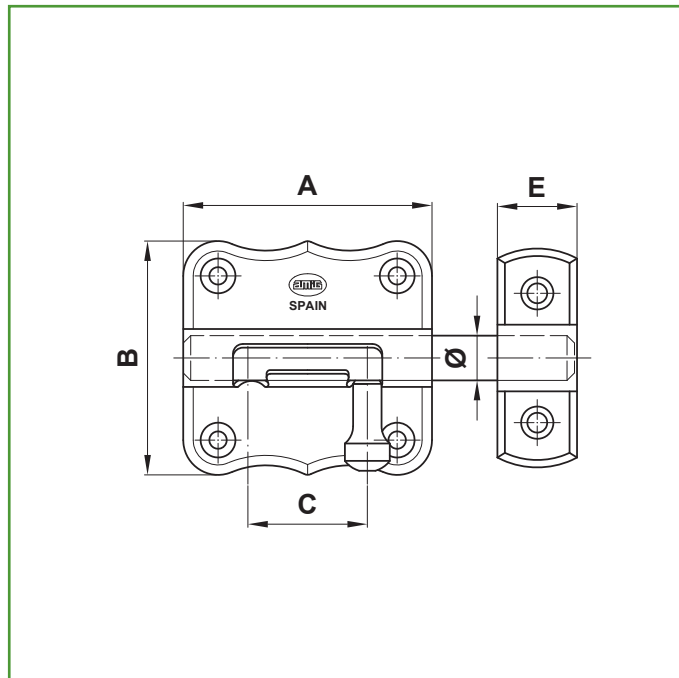

## Mod. 384 PASADOR

PASADORES

**Medidas:** 40 x 38 mm

**Material:** Acero

**Acabado:** Niquelado

**Código:** 10713

**Presentación:** Con EAN Individual

**EAN pieza:** 8413023107137

	A	B	C	Ø	E	
25 mm	25	33	11	6.5	11	4
30 mm	30	33	14	6.5	13	4
35 mm	35	33	17	6.5	13	4
40 mm	40	38	19	7.5	14	4
50 mm	50	48	24	9	16	4
60 mm	60	48	31	9	16	6
70 mm	70	56	35	12	25	6
85 mm	85	56	45	12	25	6
100 mm	100	56	50	12	25	6

**Datos packaging:** 

Cantidad por envase:	10
Longitud del envase (cm):	12
Ancho del envase (cm):	9
Altura del envase (cm):	5
Peso del envase (Kg):	0,494
EAN del envase:	8413023507135

Cantidad por embalaje	300
Longitud del embalaje (cm):	29
Ancho del embalaje (cm):	25
Altura del embalaje (cm):	28,5
Peso del embalaje (Kg):	15,255
EAN del embalaje:	8413023807136