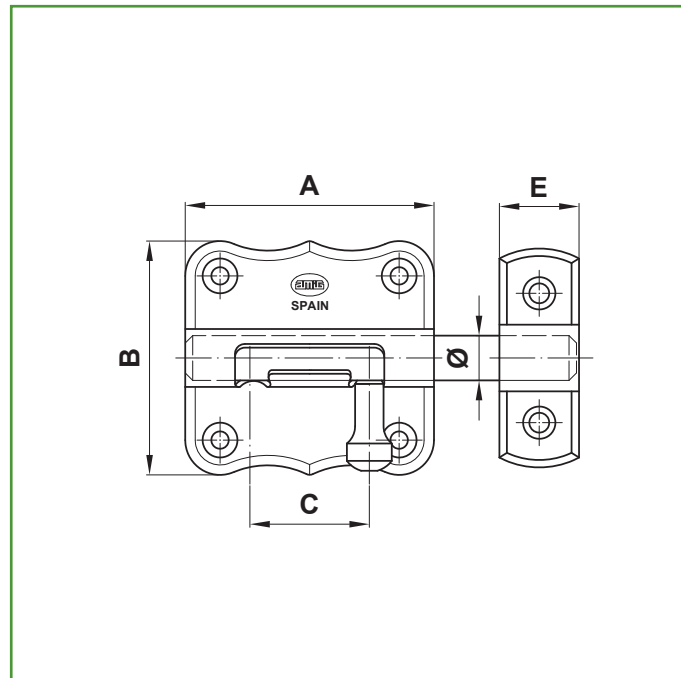

Mod. 384 PASADOR

PASADORES

Medidas: 60 x 48 mm

Material: Acero

Acabado: Latonado barnizado

Código: 10723

Presentación: Con EAN Individual

EAN pieza: 8413023107236

	A	B	C	Ø	E	
25 mm	25	33	11	6.5	11	4
30 mm	30	33	14	6.5	13	4
35 mm	35	33	17	6.5	13	4
40 mm	40	38	19	7.5	14	4
50 mm	50	48	24	9	16	4
60 mm	60	48	31	9	16	6
70 mm	70	56	35	12	25	6
85 mm	85	56	45	12	25	6
100 mm	100	56	50	12	25	6

Datos packaging: 

Cantidad por envase:	10
Longitud del envase (cm):	15
Ancho del envase (cm):	9
Altura del envase (cm):	6
Peso del envase (Kg):	1,013
EAN del envase:	8413023507234

Cantidad por embalaje	160
Longitud del embalaje (cm):	31
Ancho del embalaje (cm):	26
Altura del embalaje (cm):	19,5
Peso del embalaje (Kg):	16,57
EAN del embalaje:	8413023807235