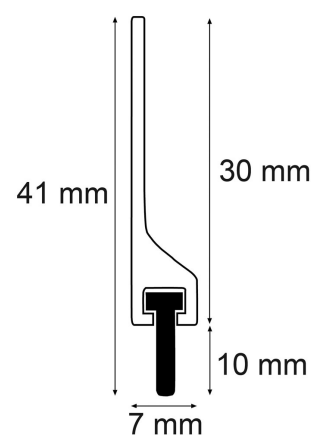

# BURLETE BAJO PUERTA PVC LABIO 100CM BLANCO

### FICHA TÉCNICA

**CODIGO:** P70439    **EAN:** 8435323930512

**FAMILIA:** AISLAMIENTOS

**SUBFAMILIA:** BAJO PUERTAS PVC

**EMB. PEQUEÑO:**

**EAN:**

**EMB. GRANDE:** 10

**EAN:** 8435323930543

**PESO:** 0,2 kg

**ALTO:** 109 cm

**ANCHO:** 6 cm

**FONDO:** 2 cm

**OBSERVACIONES:**

Fabricada en PVC rígido con barra de labio de caucho muy resistente al desgaste. Fijación mediante adhesivo doble cara.