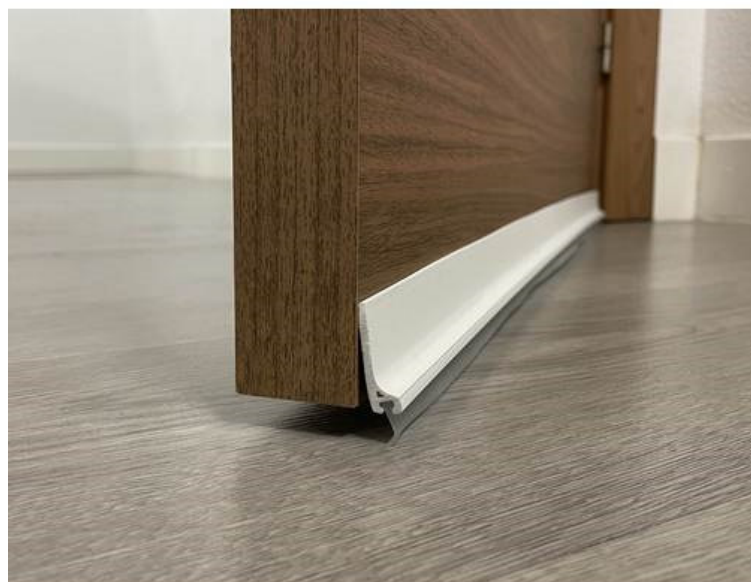

BURLETE BAJO PUERTA PVC LABIO 100CM BLANCO

BURCASA

FICHA TÉCNICA

CODIGO: P70439   **EAN:** 8435323930512

FAMILIA: AISLAMIENTOS

SUBFAMILIA: BAJO PUERTAS PVC

EMB. PEQUEÑO:

EAN:

EMB. GRANDE: 10

EAN: 8435323930543

PESO: 0,2 kg

ALTO: 109 cm

ANCHO: 6 cm

FONDO: 2 cm

OBSERVACIONES:

Fabricada en PVC rígido con barra de labio de caucho muy resistente al desgaste. Fijación mediante adhesivo doble cara.