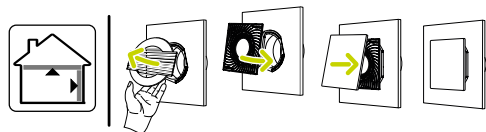

Visual instalación 1

Installation ColorLINE®