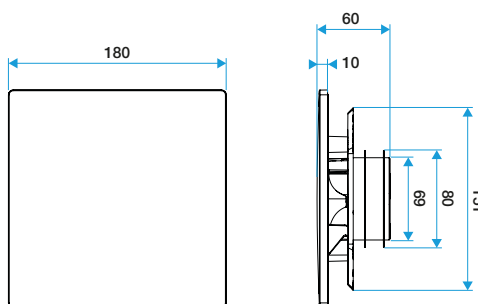

Montaje

- la rejilla de ventilación ColorLINE® se compone de dos partes desmontables: placa design de ABS y soporte de placa design con manguito doble junta de polipropileno,
- se adapta a todos los manguitos del mercado (Ø80 - de 70 a 78 mm y Ø125 - de 116 a 125 mm),
- placas design intercambiables en un clic,
- 1 única placa design sea cual sea el diámetro de la rejilla,
- difusión de aire ajustable gracias al deflector encajable sobre el soporte de placa (incluido),
- instalación pared o techo,
- compatible con Optiflex, Miniconducto y Algaine.

Kit ColorLINE® Ø80 - Blanco Copo

Datos dimensionales

Código	H (mm)	Ø conexión (mm)	L (mm)	I (mm)
11022156	180	80	10	180

ColorLINE® D 125 mm

ColorLINE® D 80 mm

Datos aeráulicos

Código	Caudal (m3/h)
11022156	15 60