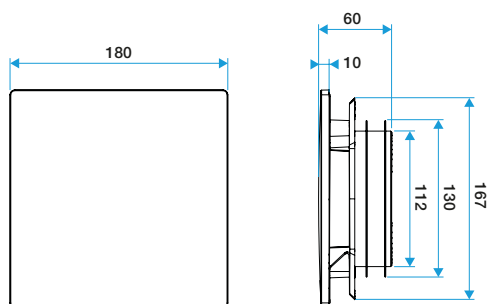

Montaje

- la rejilla de ventilación ColorLINE® se compone de dos partes desmontables: placa design de ABS y soporte de placa design con manguito doble junta de polipropileno,
- se adapta a todos los manguitos del mercado (Ø80 - de 70 a 78 mm y Ø125 - de 116 a 125 mm),
- placas design intercambiables en un clic,
- 1 única placa design sea cual sea el diámetro de la rejilla,
- difusión de aire ajustable gracias al deflector encajable sobre el soporte de placa (incluido),
- instalación pared o techo,
- compatible con Optiflex, Miniconducto y Algaine.

Kit ColorLINE® Ø80 - Blanco Copo

Datos dimensionales

Código	H (mm)	Ø conexión (mm)	L (mm)	I (mm)
11022156	180	80	10	180

ColorLINE® D 125 mm

ColorLINE® D 80 mm

Datos aeráulicos

Código	Caudal (m3/h)
11022156	15 60