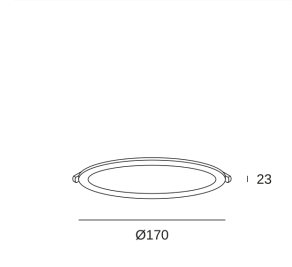

**TC-0188-GRI**

Downlight IN IP20 / OUT IP54 Easy CCT LED 12.2 SW 3000-4000-6000K ON-OFF Gris 1620

**CARACTERÍSTICAS TÉCNICAS**

IN IP20 / OUT IP54

Potencia total luminaria : 12.2W

Lúmenes reales : 1620 (4000K)

Lúmenes nominales : 1620

Temperatura de color correlacionada (CCT) : SW  
3000-4000-6000K

Material de la estructura : Aluminio

Acabado estructura : Gris

Material del difusor : Poliestireno

Acabado difusor : OPAL