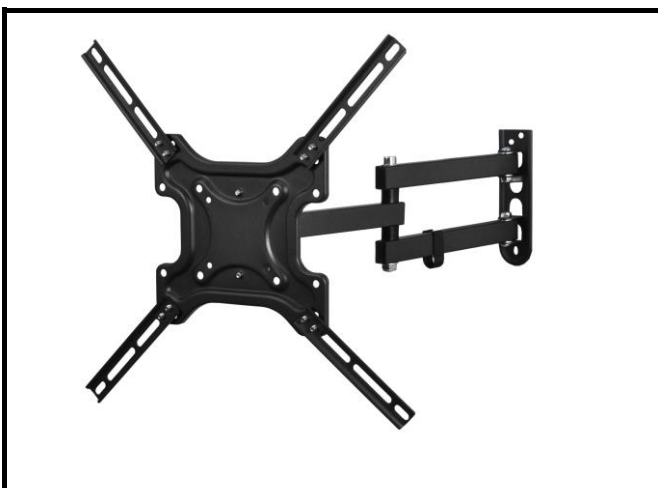

FERRETERIA Y PRENSAS, SA
P.I. CAN JARDI C/ SCHUBERT 9-11
08191 RUBÍ - ESPAÑA
Tel. +34936970103 Fax. +34935884284
NIF A08787632
www.fepre.com

INFORMACIÓN COMERCIAL:

SOPORTE PARA TELEVISIÓN "ECO3"

Pulgadas	13 a 65"
VESA MIN/MAX	7,5x7,5/40x40
Articulable	Si
Giratorio	3 puntos de giro
Inclinable	Si
Ángulo de inclinación	15
Extensible	6,1 a 39,8 cm
Peso max. recomendado	30 kg

Material	Acero
Color	Negro

Tornillos de fijación a pared incluidos

EAN	8421272010450
UNIDAD EMBALAJE (1)	1
UNIDAD EMBALAJE (2)	8
PARTIDA ARANCELARIA	73269098

	ALTO (CM)	ANCHO (CM)	PROFUNDO (CM)	PESO (KG)
DATOS PRODUCTO UNITARIO CON EMBALAJE (1)	23,8	22,8	6,8	2,3
DATOS UNIDAD EMBALAJE (2)	49,5	29,5	25	20