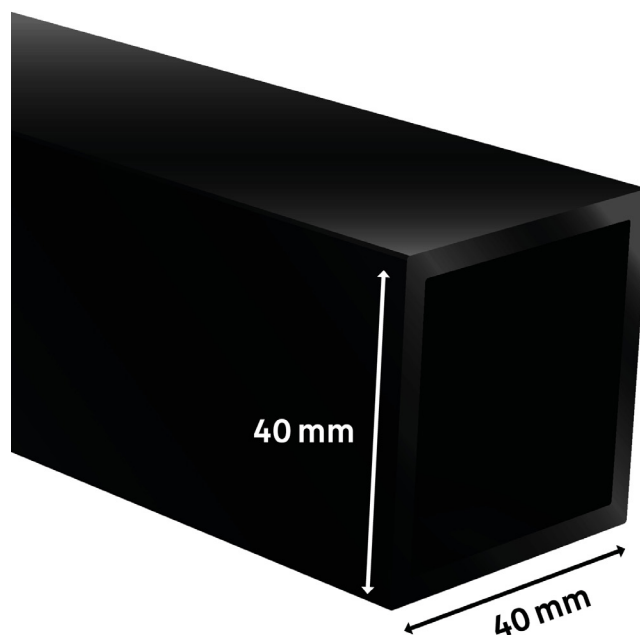

TIPO DE MAMPARA

Puerta corredera

Puerta abatible

ACABADO

Negro Mate

CARACTERÍSTICAS

Perfil de instalación

Accesorio para mampara	Ancho	40 mm
Negro mate	Alto	40 mm
Fabricado con aluminio	Largo	200 cm
Fácil colocación	Peso	1,086 kg
Altura máxima 200 cm	Uds/caja	6 uds

PERFIL CUADRADO 40x40x200 NEGRO MATE

Ean 8435255710138

Perfil cuadrado fabricado en aluminio de color negro mate para cumplimentar en anchura o altura todo tipo de mamparas de ducha o bañera prolongando su medida. Consigue un perfecto ajuste con este perfil rectangular. Está hecho de aluminio de excelente aleación que lo dota de durabilidad ya que lo protege de la corrosión del agua. Este perfil se utiliza como suplemento o embellecedor en los casos en que las paredes o los platos cuentan con un desnivel o cuando la mampara es de menor medida que el hueco. Ligero y resistente. Se puede cortar con una sierra de dientes finos o para metal.