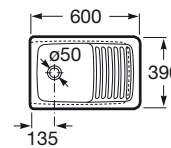

**HENARES**

**Lavadero de porcelana**

**MEDIDAS**

Longitud 600 mm.

Anchura 390 mm.

Altura 360 mm.

PVPR (IVA INCLUIDO)

**148,83 €**

**COLORES Y ACABADOS**

00 Blanco

**CARACTERÍSTICAS**

Tipo de instalación: Encastrado / De encimera

**DIBUJOS TÉCNICOS**

COMPATIBLE

Mueble para lavadero

856897...