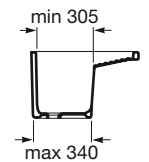

**HENARES**

**Lavadero de porcelana**

**MEDIDAS**

Longitud 600 mm.

Anchura 390 mm.

Altura 360 mm.

PVPR (IVA INCLUIDO)

**148,83 €**

**COLORES Y ACABADOS**

00 Blanco

**CARACTERÍSTICAS**

Tipo de instalación: Encastrado / De encimera

**DIBUJOS TÉCNICOS**

COMPATIBLE

Mueble para lavadero

856897...