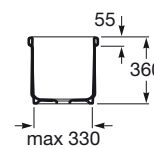

**HENARES**

**Lavadero de porcelana**

**MEDIDAS**

Longitud 600 mm.

Anchura 390 mm.

Altura 360 mm.

PVPR (IVA INCLUIDO)

**148,83 €**

**COLORES Y ACABADOS**

00 Blanco

**CARACTERÍSTICAS**

Tipo de instalación: Encastrado / De encimera

**DIBUJOS TÉCNICOS**

COMPATIBLE

Mueble para lavadero

856897...