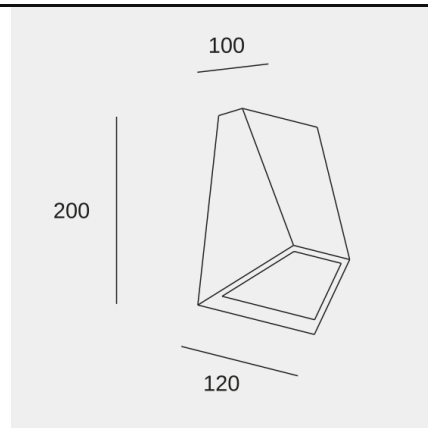

Nogal

LedsC4 Team

Aplique IP44 Nogal E27 15 Blanco

Características técnicas

Potencia total luminaria: 15W

Material de la estructura: Aluminio

Acabado estructura: Blanco

Material del difusor: Cristal

Acabado difusor: Mate

Medida máx. de la bombilla: 120/60 mm

Bombilla recomendada: E27

Voltaje / Frecuencia: 100-240V/50-60Hz

Garantía: 5 años

Luminaria fácilmente reciclable

IP44 IK03

RF
850°C

Características luminotécnicas

Portalámparas	Cantidad	Potencia fuente de luz (W)
E27	1	Potencia máx. 15W

La imagen puede no coincidir con la referencia, LedsC4 se reserva el derecho de modificación de alguno de los componentes que componen el producto. Los datos relativos al flujo, la potencia y la temperatura de color pueden estar sujetos a cambios del fabricante.